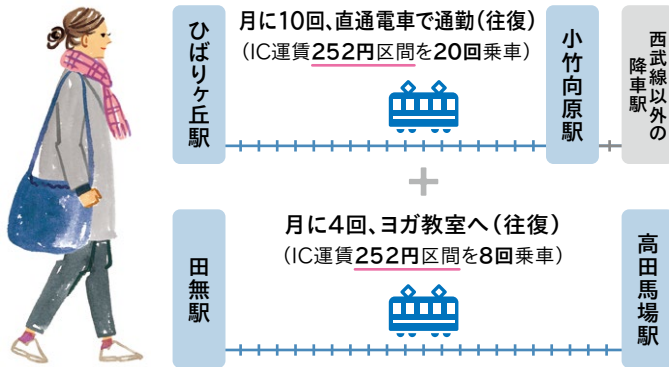

ピックアップ

リピートプラスとは

リピートプラスキャンペーンにエントリーし、スマイルリンクした同一月内に複数回ご乗車いただくと、ご利用金額に対してご利用

PASMOで、西武線の同一運賃区間を回数に応じた進呈率の「SEIBU Smile POINT」が貯まります。

最大12%! 乗れば乗るほどポイントUP!

キャンペーン エントリー開始日 **3月中旬予定**

対象期間 2023年4月1日(土)~2024年3月31日(日)

- ※オフピークのご利用を推進するため、池袋駅・高田馬場駅・西武新宿駅を平日朝7:30~8:30に出場するご乗車は対象外です。
- ※ポイント計算時、小数点以下は切り捨てです。
- ※ICSF残額(チャージ残額)をご利用の西武線内のご乗車が対象です。
- ※バリアフリー料金を含むご利用金額全体がポイント計算対象です。
- ※ポイント進呈時期は翌月中旬の予定です。

ポイント進呈率

モバイル対応 PASMO

さらに +3%

さらに +3%

さらに +3%

PASMO

ご利用金額の 2%

ご利用金額の 4%

ご利用金額の 9%

同一運賃区間 乗車回数/月

5回以上

8回以上

16回以上

例えば…

CASE 1 お仕事や習いごとで

252円区間
16回以上

ポイント進呈率9%で**635ポイント**貯まる!
モバイル対応PASMOなら
ポイント進呈率12%で**846ポイント**貯まる!

CASE 2 塾や野球観戦で ※小児用PASMO利用