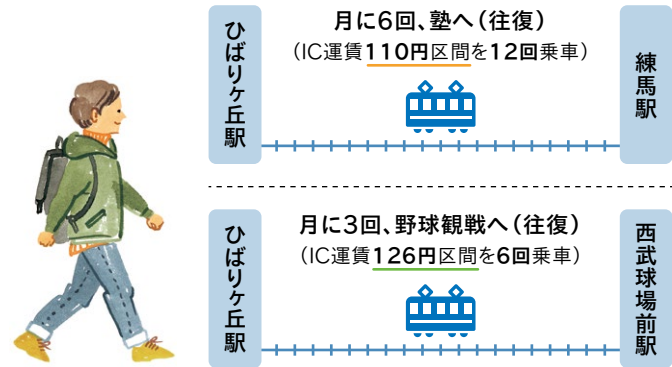

- ※オフピークのご利用を推進するため、池袋駅・高田馬場駅・西武新宿駅を平日朝7:30~8:30に出場するご乗車は対象外です。
- ※ポイント計算時、小数点以下は切り捨てです。
- ※ICSF残額(チャージ残額)をご利用の西武線内のご乗車が対象です。
- ※バリアフリー料金を含むご利用金額全体がポイント計算対象です。
- ※ポイント進呈時期は翌月中旬の予定です。

ポイント進呈率

モバイル対応 PASMO

5回以上

8回以上

16回以上

例えば…

CASE 1 お仕事や習いごとで

252円区間
16回以上

ポイント進呈率9%で**635ポイント**貯まる!
モバイル対応PASMOなら
ポイント進呈率12%で**846ポイント**貯まる!

CASE 2 塾や野球観戦で ※小児用PASMO利用

110円区間
8回以上

ポイント進呈率4%で
52ポイント

126円区間
5回以上

ポイント進呈率2%で
15ポイント

—— 合計**67ポイント**貯まる! ——

※記載の金額にはバリアフリー料金を含みます。

ピックアップ

乗車ポイントを貯めるには?

PASMOをお持ちの方なら、**3ステップ**で「リピートプラス」をはじめとした西武鉄道の乗車ポイントサービスをご利用いただけます。

※Suicaなど、PASMO以外の交通系ICカードはスマイルリンク対象外です。

「乗車ポイントサービス」の詳細はこちら

STEP 1

SEIBU PRINCE CLUBに
入会

SEIBU
PRINCE
CLUB

STEP 2

SEIBU PRINCE CLUB とPASMOをひもづける