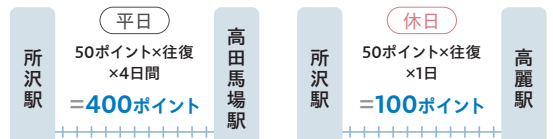

今なら
ポイントプレゼント!

会員登録10万人突破!

新規登録いただいた方全員に、SEIBU Smile POINTを**200ポイント**プレゼント!

新規会員登録
キャンペーン

新規会員登録で
200ポイント
プレゼント!

さらに!

「Smooz」で特急券・指定券を500円以上購入で、抽選で1,000名さまに**5,000ポイント**プレゼント!

すでに登録いただいている方にも、「Smooz」利用で**ボーナスポイント**がもらえるチャンス!

Smooz
ボーナスポイント
キャンペーン

「Smooz」で特急券・指定券を購入し乗車すると、1決済ごとに**50ポイント**プレゼント!

さらに!

3日前までに購入で1決済ごとに**50ポイント**プレゼント!

対象とならない電車・列車

※ポイント利用でのご購入はキャンペーン対象外となります ※一部、対象とならない電車・列車があります

例えば...

CASE 1 | キャンペーンを知って新規会員登録したAさん

毎日オフピーク通勤で特急ラビューを利用。
毎週日曜日は「西武秩父駅前温泉 祭の湯」でゆったり過ごすのが楽しみ。

抽選で当選すると/

3日前までの購入で/

新規登録 **200** ポイント + 新規登録 **5,000** ポイント + ボーナスポイント **2,400** ポイント + ボーナスポイント **2,400** ポイント = キャンペーンポイント 合計 **10,000** ポイントGET!

CASE 2 | 既存会員のBさん

週1回、平日オフピークにゴルフスクールへ通うため特急レッドアロー号を利用。秋分の日には曼珠沙華を見に高麗・巾着田へかける予定。

3日前までの購入で/

ボーナスポイント **500** ポイント + ボーナスポイント **500** ポイント = キャンペーンポイント 合計 **1,000** ポイントGET!

毎日の通勤やシルバーウィークの旅行で、特急電車・座席指定列車をご利用の際には、ぜひチケットレスサービス「Smooz」をご活用ください!