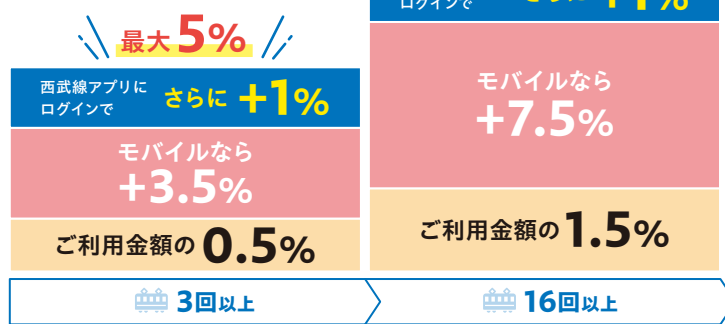

※SEIBU PRINCE CLUBは西武線アプリから会員登録が可能です

※Suicaなど、PASMO以外の交通系ICカードはスマイルリンク対象外です

キャンペーン内容

乗車区間や時間帯を問わず、西武線を同一月内金額(運賃)に対して、ご乗車回数に応じた進呈

に3回以上ご乗車いただくと、ご利用率のポイントが貯まります。

エントリー不要になりました!

対象日 2024年4月1日(月)~2025年3月 31日(月)

ここがポイント!

- ✓ キャンペーンへの**エントリー不要**
- ✓ 乗車区間にかかわらず、**月3回以上**乗車するだけ!
- ✓ モバイルのPASMOならポイント進呈率**6~8倍!**
- ✓ さらに、西武線アプリをログイン状態で使用した月には、ポイント進呈率**1%アップ!**

[ポイント進呈率]

※月内のご利用を集計し、翌9日以降にポイント進呈します

※ICSF残額(チャージ残額)をご利用いただいた、西武線内でのご乗車が対象です

キャンペーン内容

平日の朝にPASMO定期券(通勤・大人)で、駅ごと 池袋駅・高田馬場駅・西武新宿駅のいずれかの駅を出場 した場合にポイントが貯まります。

対象日 2024年4月1日(月)～2025年3月 31日(月)の平日 ※平日ダイヤで運行しない年末年始は除く

事前
エントリー

ここがポイント!

- ✓ ピーク時間帯の前後に通勤することで、1日あたり**5ポイント**もらえる!
各駅の対象 入場時間帯はこちら▶
- ✓ モバイルのPASMOならポイントアップ! 1日あたり**15ポイント**もらえる!