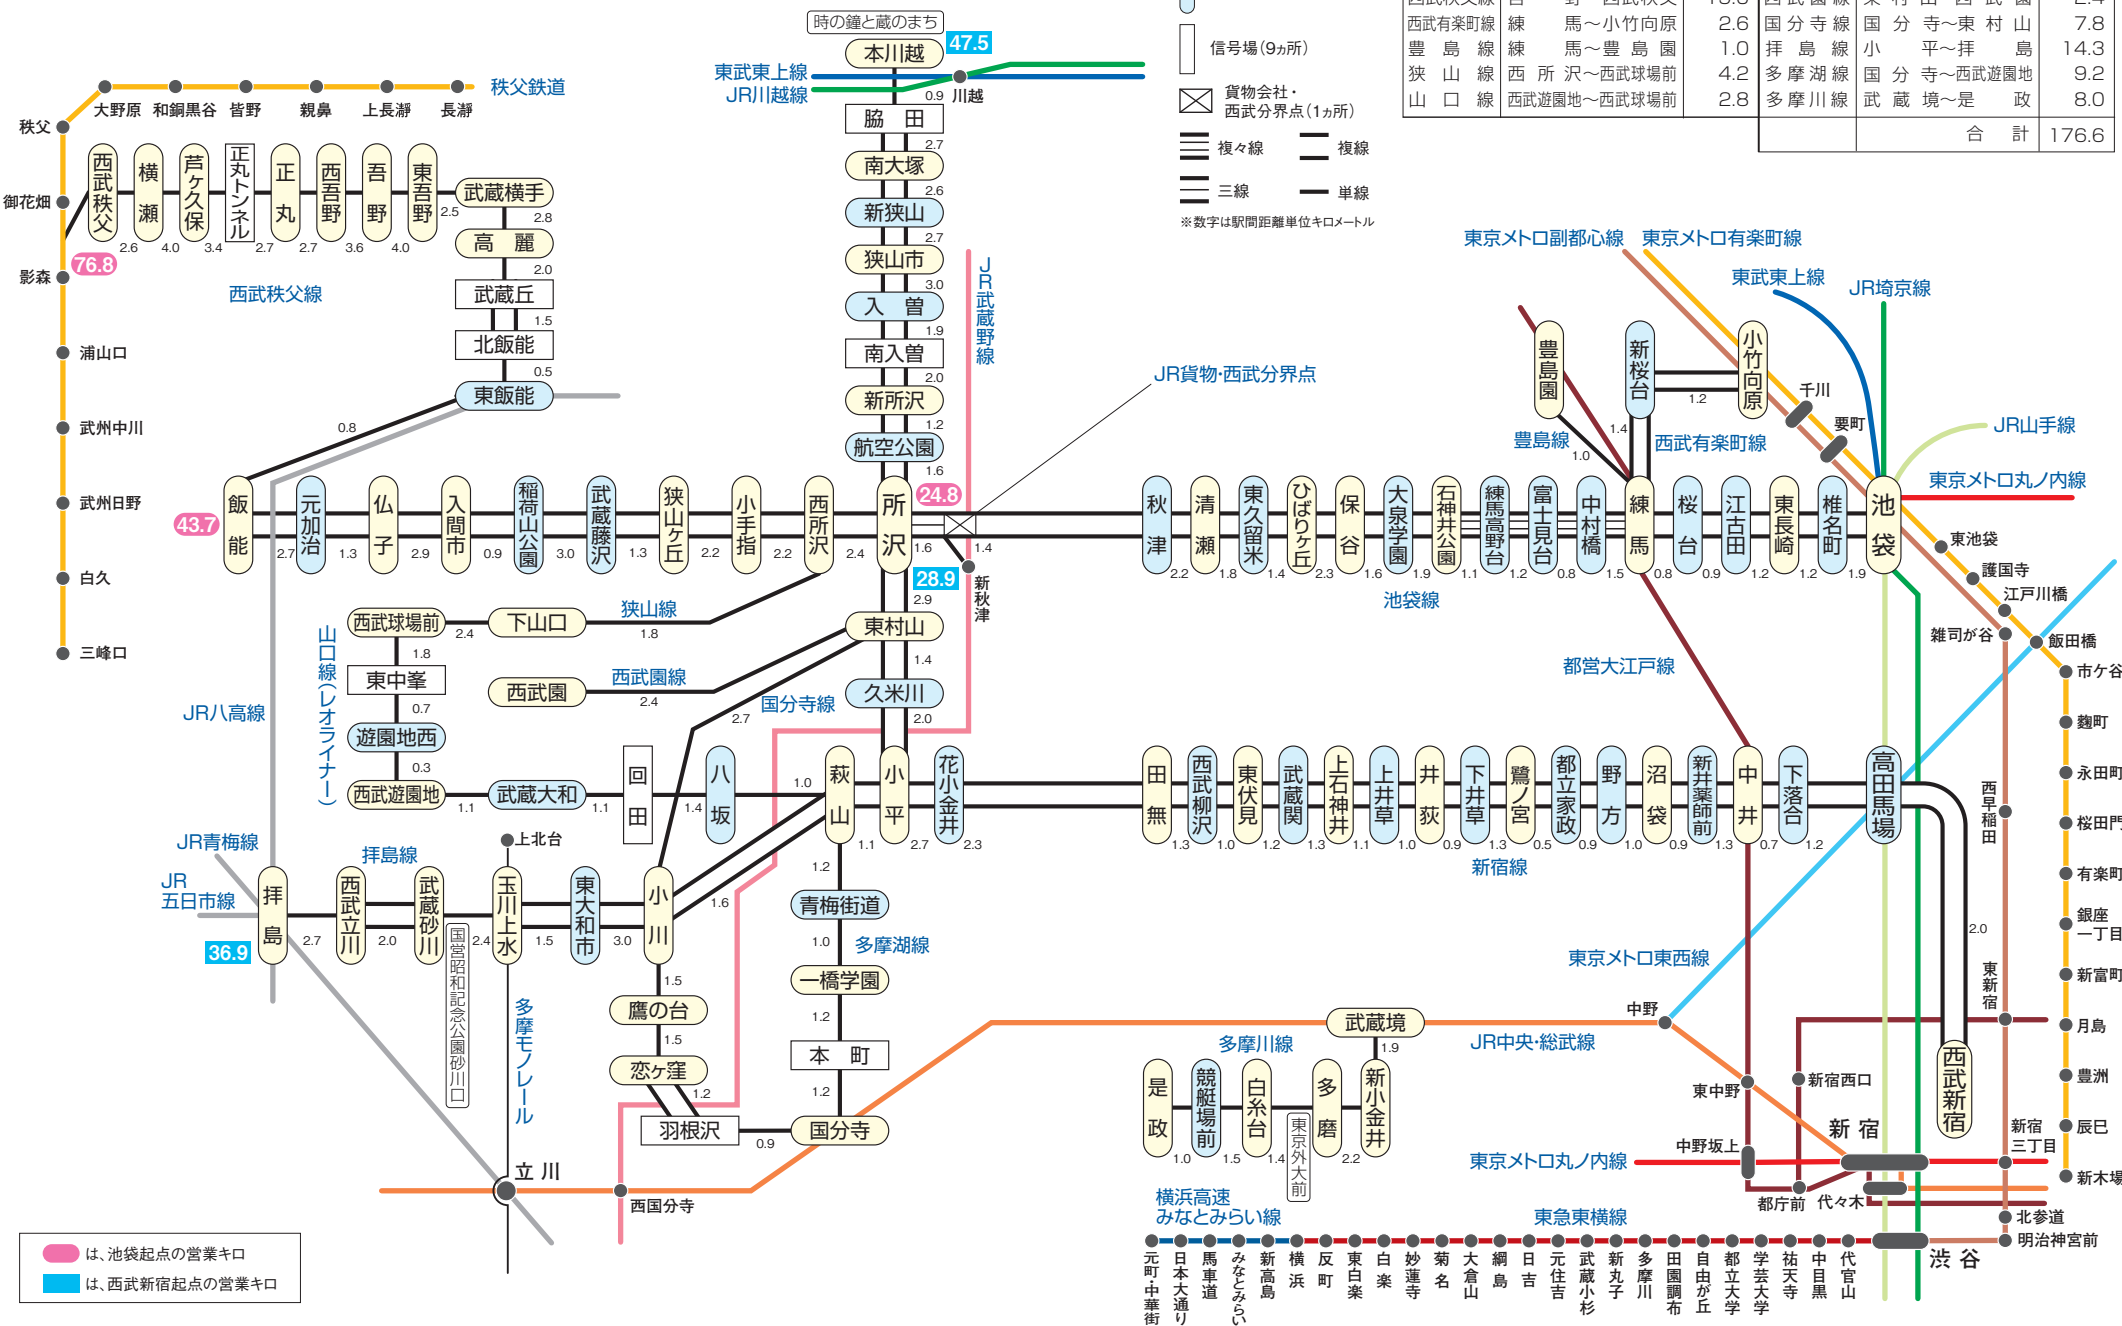

12路線、176.6kmの交通網で地域の発展に貢献します。

# 路線図

## ■線別営業キロ

線名	区間	営業(km)	線名	区間	営業(km)	
池袋線	池袋～吾野	57.8	新宿線	西武新宿～本川越	47.5	
西武秩父線	吾野～西武秩父	19.0	西武園線	東村山～西武園	2.4	
西武有楽町線	練馬～小竹向原	2.6	国分寺線	国分寺～東村山	7.8	
豊島線	練馬～豊島園	1.0	拝島線	小平～拝島	14.3	
狭山線	西所沢～西武球場前	4.2	多摩湖線	国分寺～西武遊園地	9.2	
山口線	西武遊園地～西武球場前	2.8	多摩川線	武蔵境～是政	8.0	
					合計	176.6

- 駐車場(58カ所)
  - 停留場(34カ所)
  - 信号場(9カ所)
  - 貨物会社・西武分界点(1カ所)
  - 複々線
  - 三線
  - 複線
  - 単線
- ※数字は駅間距離単位キロメートル

会社概要

会社概要