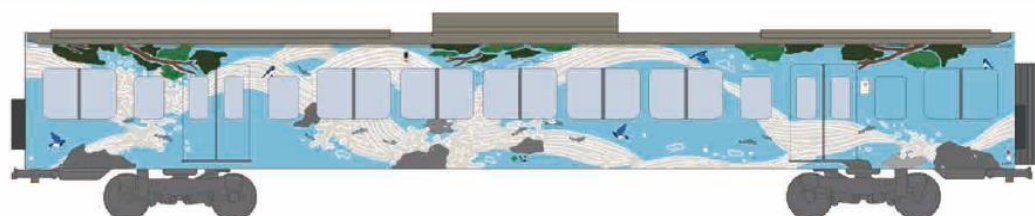

東京都屋外広告物条例による許可期間等の表示

1. 広告物の種類 車体利用広告
2. 表示又は設置の場所 埼玉県飯能市飯能 937-1 武蔵丘車両基地
3. 表示内容 西武 旅するレストラン「52席の至福」
4. 広告物の数量 4台(52型・4両編成)
5. 申請者 住所 埼玉県所沢市くすのき台一丁目11番地の1
氏名 西武鉄道株式会社 運輸部長
藤田 浩行

6. 屋外広告物許可内容

No.	申請先	許可権者	許可期間	許可番号
1	豊島区	豊島区長	2024年3月22日から 2025年3月21日まで	5第468号
2	練馬区	練馬区長	2024年3月22日から 2025年3月21日まで	5練土管第5238号
3	新宿区	新宿区長	2024年3月22日から 2025年3月21日まで	5新み土屋第912号
4	中野区	中野区長	2024年3月22日から 2025年3月21日まで	5中都管第2293号
5	杉並区	杉並区長	2024年3月22日から 2025年3月21日まで	許可番号第05555号
6	多摩建築指導事務所	多摩建築指導事務所長	2024年3月22日から 2025年3月21日まで	5多建管許第2514号

7. デザイン

先頭車/1号車 (トイレ付)

中間車/2号車

中間車/3号車

先頭車/4号車