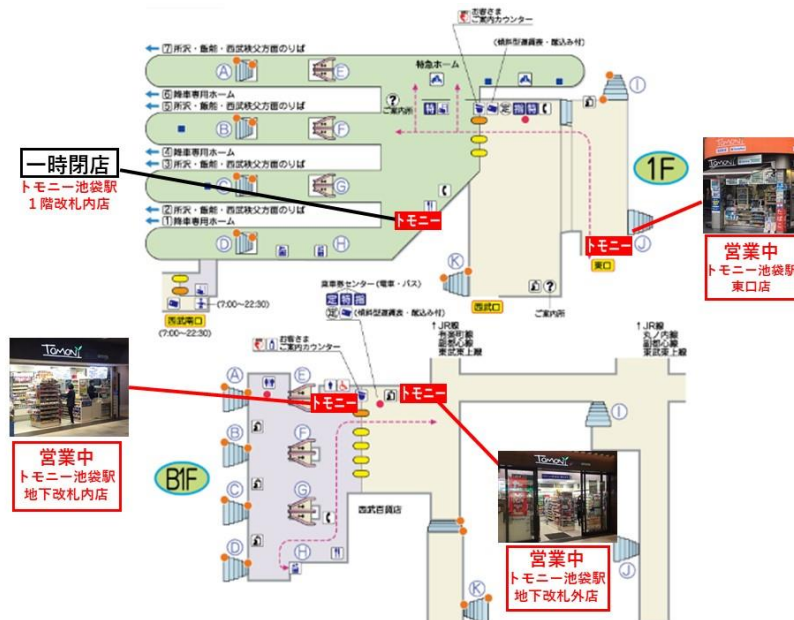

### 記

1. 一時閉店日 2023年3月1日(水) より

2. その他

・営業再開は2023年4月下旬の予定です。

営業再開の具体的な日程が決まりましたら、再度お知らせします。

・トモニー池袋駅東口店、トモニー池袋駅地下改札外店、トモニー池袋駅地下改札内店は、営業しております。

◇お客さまのお問合せ先

西武鉄道お客さまセンター TEL.(04)2996-2888

音声ガイダンスのご案内により、メニューをお選びください。

[営業時間:全日9時～17時(12/30～1/3を除く)]

以上