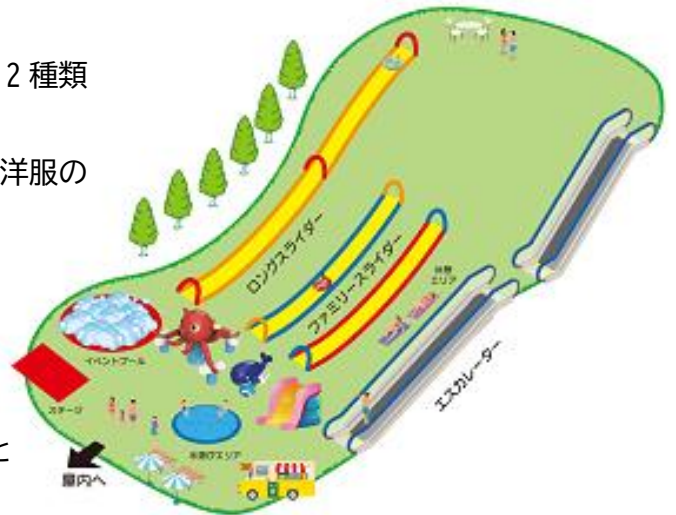

狭山スキー場の夏営業

ひと足早く夏気分！ウォーターイベントを開催 スリルと疾走感がやみつきになる楽しさ 「ウォーターフェス2023」

全長300m、幅30m屋根付きの狭山スキー場（埼玉県所沢市）は、2023年4月29日（土・祝）より夏営業「ウォーターフェス」を開催します。冬のスキー・スノーボード営業だけでなく、ご家族やお子さまに楽しんでいただける夏のレジャー施設として昨年も大変ご好評をいただきました。

料金（1名/1日） ※再入場可

- おとな（中学生以上） 1,400円（税込）
- こども（3歳～小学生） 1,200円（税込）

ゲレンデエリア概要

■ゲレンデスライダー

「ロングスライダー」と「ファミリースライダー」の2種類が楽しめます。

専用チューブに乗って滑り下りるので、水に濡れずに洋服のままでも楽しめます。

※水着でのご利用も可能です。

※スライダー内には水が流れています。

ロングスライダー(1~2人乗り、長さ 220m×1台)

山頂から一気に 220m を滑り下りるスリルある疾走感と爽快感は想像以上の楽しさです。

※身長制限 120 cm以上、体重制限 150kg 未満

ファミリースライダー(1~2人乗り、長さ 140m×2台)

ゲレンデ中腹から緩斜面を滑り下りるので、お子さまやファミリーで楽しめるスライダーです。

※身長制限 90 cm以上、体重制限 150kg 未満

■キッズスライダー(高さ 4m×幅 4m)

小さな子さま向けのミニスライダー。

ふわふわのスライダーは何度も滑りたくなる楽しさです。

※身長制限 90 cm以上 120cm 以下

■大型の散水遊具

高さ 2mを超える大きなクジラやタコのエアー遊具。

クジラの頭やタコの口から水が噴き出すお子さま向けの水遊びエリアです。

イベント概要

泡まみれタイム