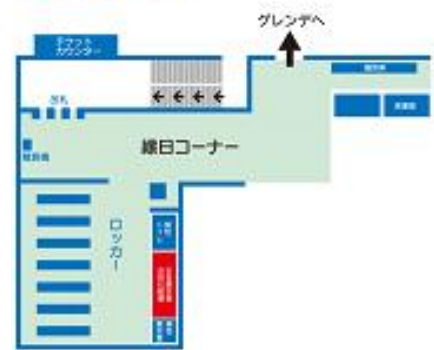

ロングスライダー(1~2人乗り、長さ 220m×1台)

山頂から一気に 220m を滑り下りるスリルある疾走感と爽快感は想像以上の楽しさです。

※身長制限 120 cm以上、体重制限 150kg 未満

ファミリースライダー(1~2人乗り、長さ 140m×2台)

ゲレンデ中腹から緩斜面を滑り下りるので、お子さまやファミリーで楽しめるスライダーです。

※身長制限 90 cm以上、体重制限 150kg 未満

■キッズスライダー(高さ 4m×幅 4m)

小さな子さま向けのミニスライダー。

ふわふわのスライダーは何度も滑りたくなる楽しさです。

※身長制限 90 cm以上 120cm 以下

■大型の散水遊具

高さ 2mを超える大きなクジラやタコのエアー遊具。

クジラの頭やタコの口から水が噴き出すお子さま向けの水遊びエリアです。

イベント概要

泡まみれタイム