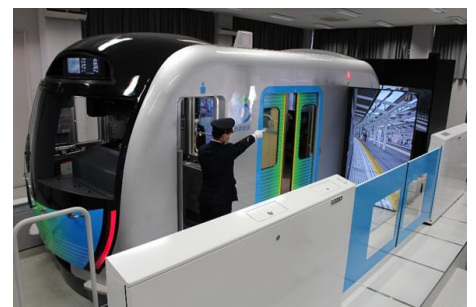

また、乗務員の教育に使用している電車の模型を見学いただきます。

※踏切見学は晴天時のみ実施します。

(3) 制服写真撮影

お子さまサイズの駅係員・乗務員の制服を着用して、自由に写真撮影ができます。運転シミュレータ

(20000系)の運転台でも撮影できます。

電車の模型

車掌さんのお仕事体験教室（小学生対象）

【参加対象】 現在小学生の西武鉄道キッズクラブ会員とその保護者の方 2名1組

【集合/解散場所・時刻】

集合：所沢駅東口 西武鉄道本社ビル前 13：00

解散：所沢駅東口 西武鉄道本社ビル前 16：00頃

【募集人数】 9組18名さま

※応募者多数の場合、抽選となります。

【体験内容】 (1) 車掌さんのお仕事体験教室

乗務員の教育に使用している40000系の運転シミュレータを用いて、ドアの開閉や安全確認、ワイヤレスマイクによる放送などの車掌の業務を実際に体験できます。

※運転操作の体験はできません。

(2) 転てつ器・踏切見学

西武研修センター敷地内に設置されている本物の転てつ器や踏切の見学・体験ができます。

※雨天時は電車の模型見学を行います。

(3) 運行図表（ダイヤ）・仕業表

乗務員にかかせない「列車運行図表（ダイヤ）」や「仕業表（乗務員の行路表）」について学んでいただきます。

(4) かわいい敬礼の仕方

車掌の業務体験(イメージ)

正しい敬礼の仕方について学び、写真撮影に生かすことができます。

(5) 制服写真撮影

お子さまサイズの駅係員・乗務員の制服を着用して、自由に写真撮影ができます。運転シミュレータ（20000系）の運転台でも撮影できます。

5. 応募方法 西武鉄道キッズクラブ会員に限り、西武線アプリより抽選に応募いただけます。

西武鉄道キッズクラブへの入会方法は[こちら](#)よりご確認ください。

(1) 西武線アプリ画面下部「イベント」をタップ

(2) 「西武・はじめての電車教室／車掌さんのお仕事体験教室 イベント抽選申込ページ」をタップ