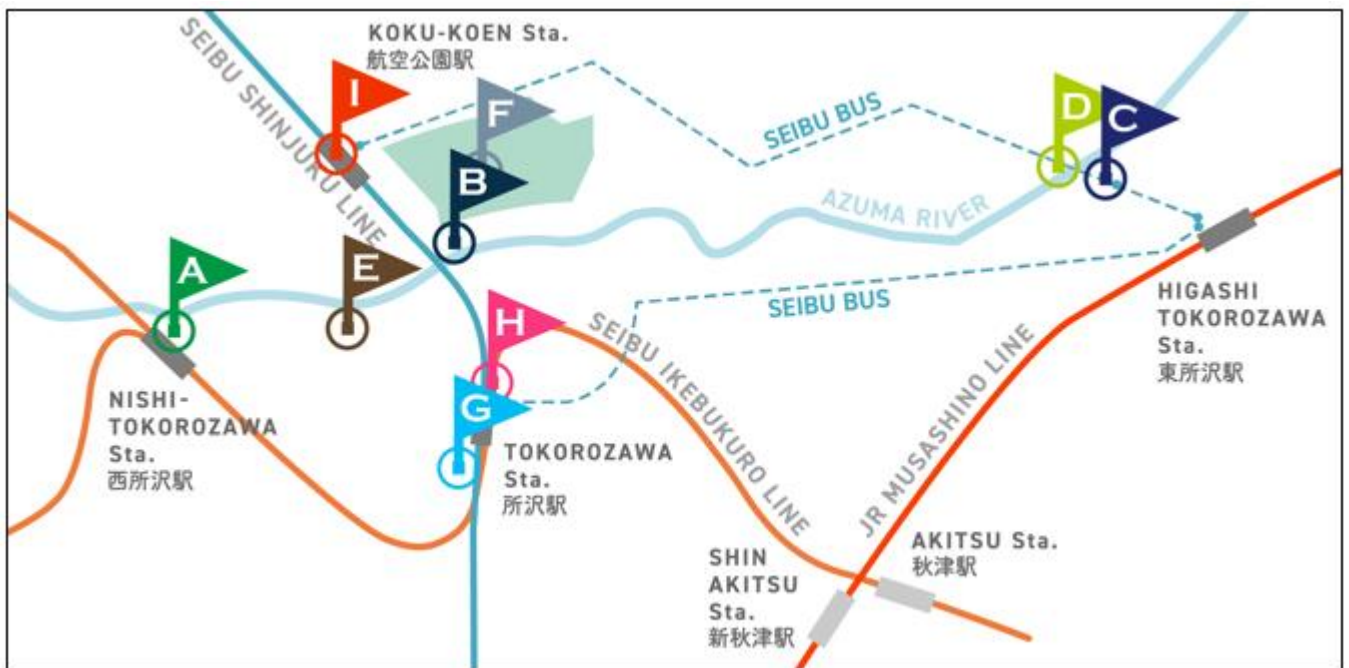

TOKOROZAWA DESIGN WALK実行委員会が主催する「TOKOROZAWA DESIGN WALK 2024」は、2024年11月に所沢エリアで実施される「魅力ある街なか空間創出」に関わる7つのイベントを一つのマップにまとめて配布することで、街の回遊性向上だけでなく、イベントに関わる人同士の連携・交流を促し、まちづくりの新たな取組みの創出を図ることを目的としています。

TOKOROZAWA DESIGN WALKの各イベントを巡る「TOKOROZAWA DESIGN WALK 西武線アプリスタンプラリー」は、各イベント開催日にイベント会場、所沢駅、航空公園駅にてスタンプラリー用のQRコードを掲出します。西武線アプリでQRコードを読み込むと獲得できるスタンプを3個集めると、もれなくSEIBU Smile POINTを100ポイント進呈いたします。また、「エミテラス所沢お買物券500円分」が当たる抽選へ応募ができるほか、7個以上のスタンプを集めた方の中から抽選で3名さまに「西武園ゆうえんち 1日レジャー切符ペア」をプレゼントします。

あわせて、乗車ポイントサービス「おでかけプラス」を実施します。スマイルリンク登録したPASMOでイベント開催日に、指定の駅をご利用された方に、SEIBU Smile POINTを進呈します。

詳細は別紙のとおりです。

TOKOROZAWA DESIGN WALK
西武線アプリスタンプラリー バナー

TOKOROZAWA DESIGN WALK
西武線アプリスタンプラリー QRコードポスター

【別紙】

TOKOROZAWA DESIGN WALK 西武線アプリスタンプラリー

1. 実施期間 2024年11月 9日(土)・10日(日)・16日(土)・17日(日)・
23日(土・祝)・24日(日)

2. 対象スポット スタンプ取得可能日時はイベントにより異なります。

No.	対象スポット	所在地	スタンプ取得可能日
A	西とこ文化祭	西所沢周辺エリア	11/9(土)10(日)
B	KAWAYA市	インフラスタンド	11/16(土)17(日)
C	武蔵野回廊文化祭	ところざわサクラタウン・東所沢公園	11/16(土)17(日)
D	よっとこ文化祭	所沢市観光情報・物産館 YOT-TOKO (よっとこ)	11/16(土)17(日)
E	一日だけの雑貨屋さん	東京堂時計店	11/23(土・祝)24(日)
F	暮らすトコロマーケット	所沢航空記念公園	11/23(土・祝)24(日)
G	所沢タウンマネジメント	エミテラス所沢	11/10(日)17(日)23(土・祝)
H	所沢駅	所沢駅 コンコース	11/9(土)~24(日)
I	航空公園駅	航空公園駅 コンコース	11/9(土)~24(日)

イベントの詳細は対象スポットそれぞれのサイトをご確認ください。

対象スポット マップイメージ

3. 参加方法

- ①アプリストアより西武線アプリをダウンロード・インストールし、初期設定・会員登録をしてください。
スタンプラリーへの参加には、西武線アプリへの会員登録が必要です。
※既に会員登録済の場合は、追加登録は不要です。

②対象スポットで西武線アプリ「イベント」内画面より「TOKOROZAWA DESIGN WALK 西武線アプリスタンプラリー」バナーから「イベントに参加する」をタップし、対象スポットに掲示されている専用ポスターからQRコードを読み取ってください。