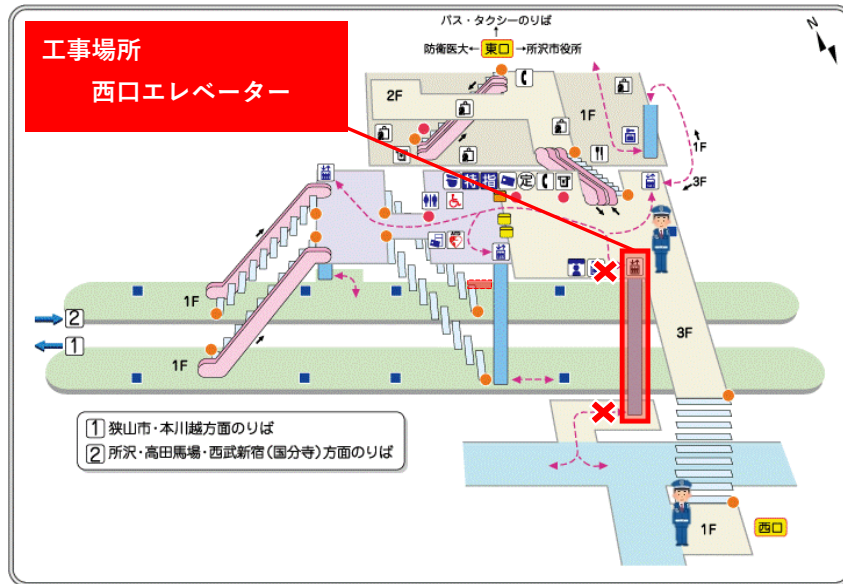

# 航空公園駅 西口エレベーター 更新工事のお知らせ

## 運転停止期間

2025年1月8日(水)～2025年2月28日(金)予定

車いすをご利用のお客さまは、1階西口階段付近または3階西口通路付近で待機している警備員にお申し出ください。階段昇降機でのご案内になります。