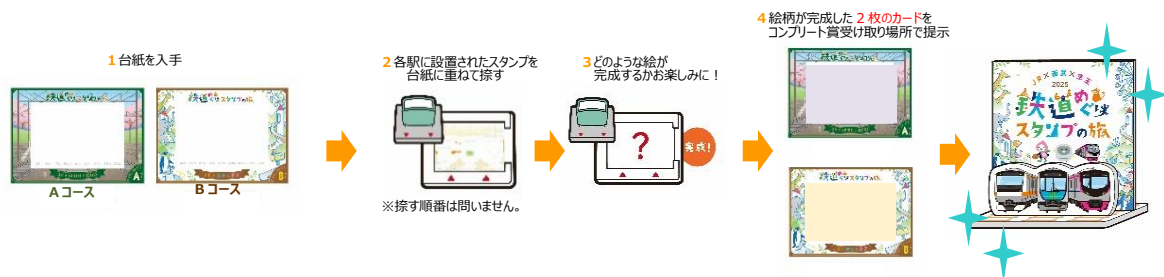

～「鉄道めぐりスタンプの旅」の楽しみ方～

2. 本企画と連動したX企画について

3社の公式Xアカウントで、今回の「鉄道めぐりスタンプの旅」にまつわる車両・スポットなどの情報発信やキャンペーンを予定しています。

ぜひ各社Xアカウントをフォローして、最新情報をチェックしてください。

<各社公式X>

JR 東日本
「中央線が好きだ。」
(@chuosuki)

西武鉄道イベント情報
(@seibu_event)

京王電鉄広報 公式
(@keiopr_official)

以上