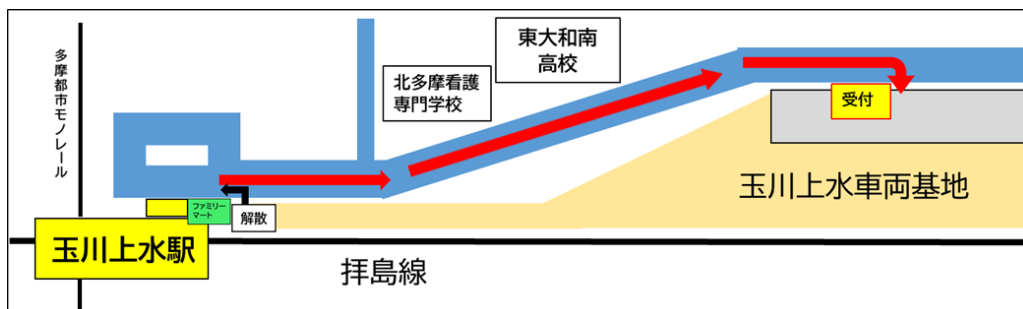

今回は「西武鉄道創立110周年記念トレイン」8両と2両増結車の連結シーンや「チョコバナナ編成」の撮影、また「チョコバナナ」編成にご乗車いただき車庫内での入換運転や小川駅1番線折返しなどがお楽しみいただけます。さらに、茶色の2069編成「西武鉄道創立110周年記念トレイン」、昨年放映されたアニメでも登場し話題となった黄色の2463編成、9000系の中でも人気のある赤色の9003編成を並べた状態でご撮影いただけます。

通常では見ることのできない「チョコバナナ」編成をご堪能してみたいはいかがでしょうか。皆さまのご参加をお待ちしております。

2069編成「西武鉄道創立110周年記念トレイン」

2463編成

9003編成

※イメージ

1. 開催日時 2025年2月23日（日） ※雨天決行・荒天中止
 受付 9:00～9:20 イベント実施時間 9:20～12:50

2. 開催場所 玉川上水車両基地
 ※集合場所：玉川上水車両基地入口（玉川上水駅より徒歩10分）
 解散場所：玉川上水駅横ファミリーマート駐車場

- ・マスコミ等による取材・撮影を実施する可能性があります。撮影した映像や画像は当日の様子としてモザイク処理を施さずに報道または宣伝のために公開する場合があります。
- ・撮影会の際は、係員の指示に従ってください。皆さまに楽しんでいただくため、時間制限を設ける場合がございます。
- ・本インフォメーションに含まれる情報は現時点での予定のため、さまざまな状況を考慮し、イベントを中止または内容を変更させていただく場合がございます。予めご了承ください。
- ・イベント参加にあたり、お手伝いが必要な方は事前にお申し出ください。
- ・車庫内は足場が悪いため、動きやすい服装・履きなれた運動靴等でご参加ください。
- ・玉川上水車両基地はイベント中も通常の「車両基地」として機能しております。会場はエリアを区分し、安全を確保して運営します。やむを得ず、他の車両や通常業務の従事者および動線管理・外部との遮へいに使用する用具、停止位置目標や車止め等の設備が写り込む場合があります。