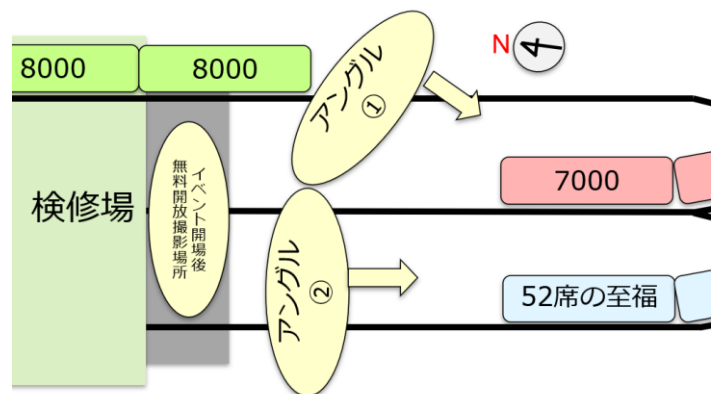

内容：射的・輪投げ

料金：1回各300円

※お取り扱いには現金のみです。

射的

輪投げ

3. 「きいろいバス」展示とグッズ販売<西武バス>

西武バスでは3月より運行を開始した「きいろいバス」を武蔵丘車両検修場に展示いたします。車体全体を新2000系の車体色である黄色を基調としたデザインとしたほか、車内座席には新2000系更新車両で使用されているものと同じ座席シート（モケット）を採用するなど、細部にまでこだわった仕様となっています。

また西武バスオリジナルグッズを販売いたします。「きいろいバス」デザインの新商品も販売予定ですので、決まり次第、[西武バス Web サイト](https://www.seibus.co.jp/)にてご案内いたします。

西武バス Web サイトはこちら <https://www.seibus.co.jp/>

※売り切れとなる場合もございます。

※お取り扱いは現金のみです。

きいろいバス

会場への直通列車ご利用者限定の車両撮影イベントについて (有料先着順・西武線アプリ事前申込制)

通常は国分寺線で運行している「8000系」にご乗車いただき、直接「西武・電車フェスタ2026 in 武蔵丘車両検修場」にご来場いただく、またはお帰りいただけるイベントを開催いたします。イベントにご参加のお客さまは「7000系」と「西武 旅するレストラン『52席の至福』」が並ぶ車両展示スペースで15分間ずつ2アングルの車両撮影を実施いたします。

8000系

撮影会アングル

※アングルや方位は目安です。
※急遽変更になる場合もあります。