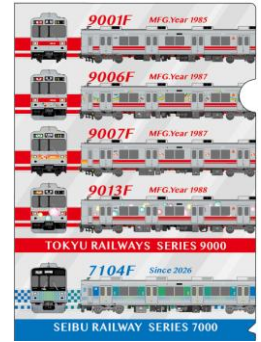

※画像はすべてイメージです。

1. 商品・価格について

①「クリアファイル(3枚セット)」

990円(税込)

●サイズ：A4

●「東急電鉄9000系」

「西武鉄道7000系」

「車両図鑑」 各1枚入り