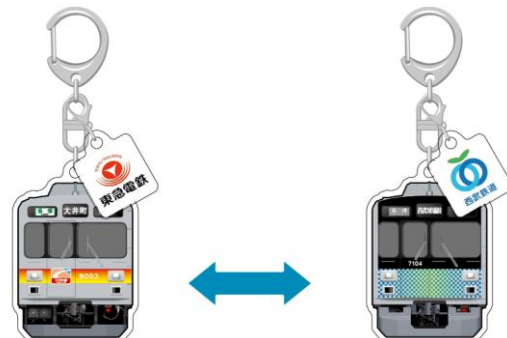

②「ダブルポケットクリアファイル」

880円(税込)

●サイズ：見開きA3

③「タオルハンカチ」

880円(税込)

●サイズ：240×240mm

●素材：ポリエステル100%

④「リバーシブルアクリルキーホルダー」

880円(税込)

●サイズ：105×40mm(金具込み)

●東急電鉄・西武鉄道それぞれの車両とロゴが両面に印刷されています

⑤「つながるアクリルスタンド」

各770円(税込)

- 組み立て式です。
- サイズ：高さ47×幅49×奥行23mm
(組み立て時)

⑥キューブパズルキーホルダー

660円(税込)