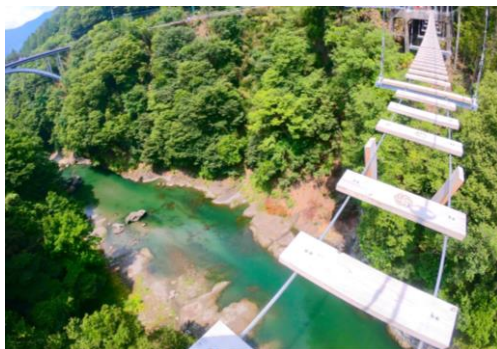

今しか購入できないお得な切符を使って、駅巡りや紅葉狩りなど西武鉄道・秩父鉄道沿線の秋を満喫してみませんか？

詳細は、別紙のとおりです。

※新型コロナウイルス感染症の感染拡大の状況によっては、発売を中止する可能性があります。

長瀬の紅葉

秩父鉄道 SL パレオエクスプレス(土休日を中心に運転)  
※別途料金が必要です。現在、全席指定席で要予約

秩父ジオグラビティパーク(最寄駅:三峰口駅)  
※別途料金が必要です。事前予約推奨。