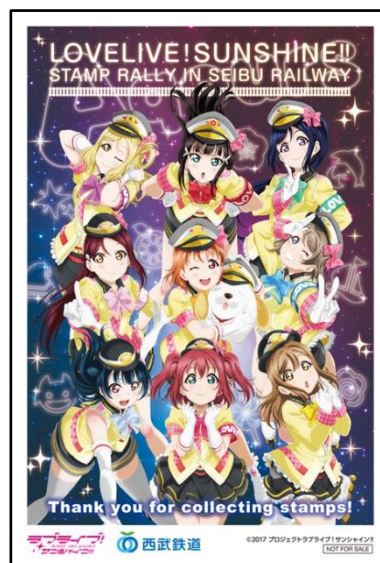

“メットライフドームで開催される、
ラブライブ！サンシャイン!! Aqours 3rd LoveLive! Tour ～WONDERFUL STORIES～
にあわせ、”

5月18日（金）～6月24日（日）

『ラブライブ！サンシャイン!!』西武線スタンプラリー」を開催！
スタンプを9駅中6駅分以上集めて、前期・後期と異なるデザインの
達成賞「オリジナルホログラムブロマイド」をゲットしよう!!

西武鉄道株式会社（本社：埼玉県所沢市、社長：若林 久）では、5月18日（金）から6月24日（日）まで、『ラブライブ！サンシャイン!!』西武線スタンプラリー」を開催します。

このスタンプラリーは、6月9日（土）・10日（日）の2日間にメットライフドーム（最寄駅：西武球場前駅）での「ラブライブ！サンシャイン!!『Aqours 3rd LoveLive! Tour ～WONDERFUL STORIES～』」開催を記念し実施するもので、描き下ろしデフォルメデザインの「Aqours」メンバーイラストのスタンプを集める昨年も実施した人気のイベントです。

西武線各駅（一部の駅を除く）で「西武線スタンプラリー1日フリーきっぷ」を購入いただくと「ラリーシート引換券」をお渡しします。「ラリーシート引換券」を西武線9駅のスタンプ設置駅で「ラリーシート」に引き換え、スタンプ設置駅のスタンプを6駅分以上集めていただくと、達成賞として「オリジナルホログラムブロマイド」をプレゼントします。なお、達成賞のデザインは、前期・後期で異なり、いずれも10,000枚限定です。

さらに達成賞と同時にお渡しするWチャンス応募はがきをお送りいただくと抽選で、「ラブライブ！サンシャイン!!×西武鉄道オリジナル B1 ポスター（非売品）」または、西武鉄道オリジナルグッズが抽選で当たります。

詳細は、別紙のとおりです。

ラリーシート表紙（イメージ）

達成賞：オリジナルホログラムブロマイド（イメージ）

【前期プレゼント分】

5月18日（金）～6月2日（土）

【後期プレゼント分】

6月3日（日）～6月24日（日）

【別紙】

『ラブライブ！サンシャイン!!』西武線スタンプラリーについて

1. 実施期間 5月18日（金）～6月24日（日）
2. 実施時間 9:30～17:00（「西武線スタンプラリー1日フリーきっぷ」の発売時間は 9:00～16:00）
3. 実施内容
- ステップ 1** 「西武線スタンプラリー1日フリーきっぷ（ラリーシート引換券付）」を、西武線各駅（武蔵横手～西武秩父駅間、小竹向原駅、多摩川線各駅を除く）で購入。
- ステップ 2** 「ラリーシート引換券」を最初のスタンプ設置駅にて「ラリーシート」に引き換え、「ラリーシート」にスタンプを6駅分以上押して、達成賞プレゼント駅で「ラリーシート」を提示すると、達成賞「オリジナルホログラムブロマイド」をプレゼントします。
- ※達成賞は、前期【5月18日（金）～6月2日（土）】・後期【6月3日（日）～6月24日（日）】でデザインが異なります。
- ※ラリーシートおよびスタンプのデザインは前期・後期での変更はありません。
- ※達成賞「オリジナルホログラムブロマイド」は、前期・後期とも各10,000枚限定のため、なくなり次第終了します。
- ※スタンプラリー期間中でも、「ラリーシート」が品切れの際は、発売を終了することがあります。