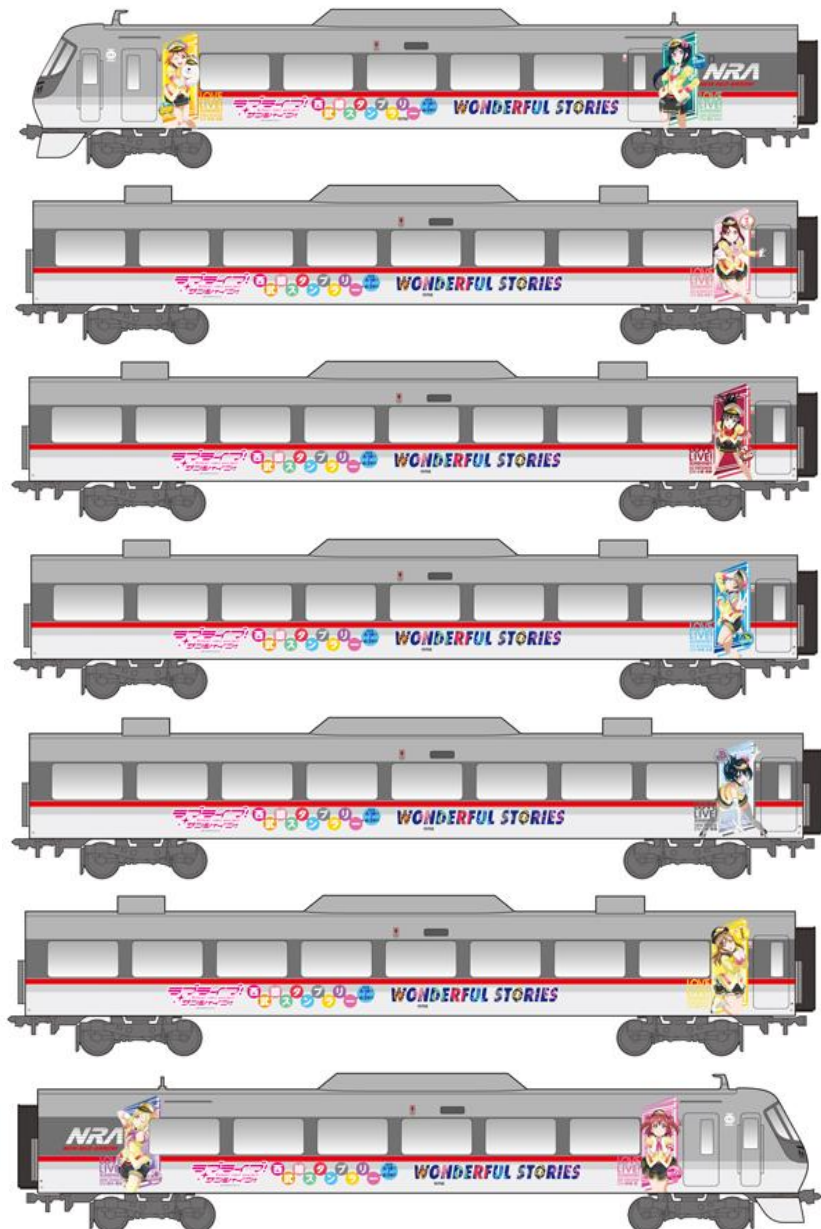

5. 「西武線スタンプラリー1日フリーきっぷ」概要

(1) 発売期間・時間

5月18日（金）～6月24日（日）

9:00～16:00 ※スタンプ設置・達成賞プレゼント時間と異なります。

(2) 発売駅

西武線の各駅窓口（武蔵横手～西武秩父駅間、小竹向原駅、多摩川線各駅を除く）

(3) 発売金額 大人 900 円／小児 450 円

※「西武線スタンプラリー1日フリーきっぷ」1枚につき、「ラリーシート引換券」1枚をお渡しします。スタンプ設置駅で「ラリーシート引換券」1枚につき「ラリーシート」1部にお引き換えします。

(4) 有効期間 発売当日限り

※前売りはございません。

(5) 有効区間 西武線1日乗り降り自由（武蔵横手～西武秩父駅間、多摩川線を除く）

6. ラッピング電車の運転について

当スタンプラリー開催期間に合わせラッピング電車を運転します。