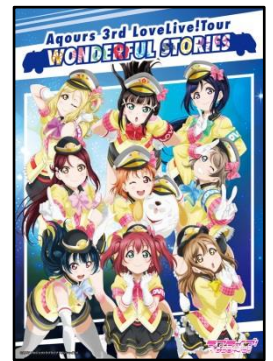

さらに達成賞と同時にお渡しするWチャンス応募はがきをお送りいただくと抽選で、「ラブライブ！サンシャイン!!×西武鉄道オリジナル B1 ポスター（非売品）」または、西武鉄道オリジナルグッズが抽選で当たります。

詳細は、別紙のとおりです。

ラリーシート表紙（イメージ）

達成賞：オリジナルホログラムブロマイド（イメージ）

【前期プレゼント分】

5月18日（金）～6月2日（土）

【後期プレゼント分】

6月3日（日）～6月24日（日）

【別紙】

『ラブライブ！サンシャイン!!』西武線スタンプラリーについて

1. 実施期間 5月18日（金）～6月24日（日）
2. 実施時間 9:30～17:00（「西武線スタンプラリー1日フリーきっぷ」の発売時間は 9:00～16:00）
3. 実施内容
- ステップ 1** 「西武線スタンプラリー1日フリーきっぷ（ラリーシート引換券付）」を、西武線各駅（武蔵横手～西武秩父駅間、小竹向原駅、多摩川線各駅を除く）で購入。
- ステップ 2** 「ラリーシート引換券」を最初のスタンプ設置駅にて「ラリーシート」に引き換え、「ラリーシート」にスタンプを6駅分以上押して、達成賞プレゼント駅で「ラリーシート」を提示すると、達成賞「オリジナルホログラムブロマイド」をプレゼントします。
- ※達成賞は、前期【5月18日（金）～6月2日（土）】・後期【6月3日（日）～6月24日（日）】でデザインが異なります。
- ※ラリーシートおよびスタンプのデザインは前期・後期での変更はありません。
- ※達成賞「オリジナルホログラムブロマイド」は、前期・後期とも各10,000枚限定のため、なくなり次第終了します。
- ※スタンプラリー期間中でも、「ラリーシート」が品切れの際は、発売を終了することがあります。

さらに！

達成賞と同時にお渡しする「Wチャンス応募はがき」をお送りいただくと抽選で以下の賞品が当たります。

（応募締切日 2018年6月28日（木）消印有効）

※切手はお客さまご負担となります。

※当選者の発表は賞品の発送をもってかえさせていただきます。

- ラブライブ！サンシャイン!!×西武鉄道
オリジナル B1 ポスター（非売品）：5名さま
- 西武鉄道オリジナルグッズ：30名さま

（ポスターメインビジュアルイメージ）