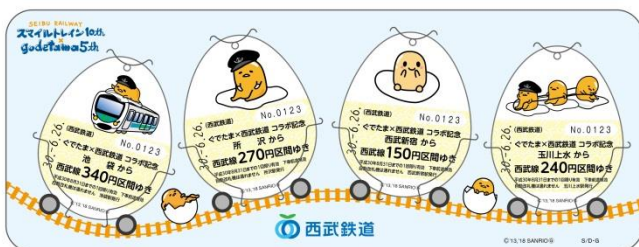

※上記の設置に伴い、6月1日（金）～6月4日（月）の期間、玉川上水駅にフォトスポットはございません。

フォトスポット 設置イメージ

© 2013, 2018 SANRIO CO., LTD. S/D・G

【西武・電車フェスタ 2018 in 武蔵丘車両検修場について】

https://www.seiburailway.jp/news/news-release/2018/20180426trainfesta_musasi.pdf

※時間や内容は変更となる場合がございます。

2. 「ぐでたま×西武鉄道コラボ記念乗車券」の発売について

(1) 発売詳細 【先行発売】

- ・発売日時 2018年6月2日（土）9時30分～15時30分
※なくなり次第発売終了
- ・発売箇所 西武・電車フェスタ 2018 in 武蔵丘車両検修場 会場内 ぐでたまブース
※おひとりさま3セットまで

【一般発売】

- ・発売日時 2018年6月26日（火）初電車～2018年8月31日（金）終電車
※なくなり次第発売終了
- ・発売箇所 池袋駅、西武新宿駅、所沢駅、玉川上水駅
※おひとりさま2セットまで

(2) 発売金額 1セット 1,000円（税込）

(3) 発売数 3,000セット（うち、先行発売2,000セット）

- (4) 有効期間 2018年6月26日(火)～2018年8月31日(金)
 ※各券片につき上記期間中の片道1回に限り有効
- (5) 有効区間
 ・池袋駅から 340円区間(大人・1枚)
 ・所沢駅から 270円区間(大人・1枚)
 ・西武新宿駅から 150円区間(大人・1枚)
 ・玉川上水駅から 240円区間(大人・1枚)
- (6) 仕様 オリジナル台紙にたまご型の乗車券4枚をセット
- (7) 注意事項
 ・各乗車券のバラ売りはしません。
 ・現金のみでの発売です。
 ・お求めの際、券番号の指定はできません。
 ・自動改札機は通ることができません。係員のいる改札口をご利用ください。
 ・払い戻しをする際は、1セット220円の手数料をいただきます。なお、払い戻しは全券片が未使用かつ有効期間内で、内容物がすべて揃っているものに限り、発売駅にて取り扱います。
- (8) デザイン たまご型の乗車券が4枚、クリア素材の専用台紙に入っています。