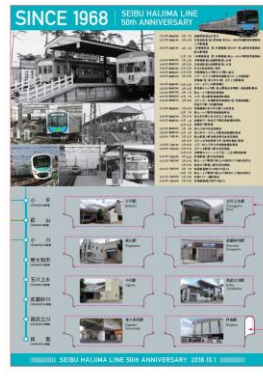

*1968年5月15日の玉川上水～拝島駅間営業開始をもって拝島線が開通しました。

【別紙】

「拝島線開通50周年記念イベント」について

1. 期 間 2018年10月1日（月）～12月31日（月）
2. 開催場所 拝島線の8駅
小平、萩山、小川、東大和市（旧青梅橋）
玉川上水、武蔵砂川、西武立川、拝島
3. 主な内容 (1) 横断幕の掲出
拝島線の各駅に掲出
(2) ヘッドマーク付き電車の運転
新宿線40000系車両1編成にオリジナルヘッドマークを取付けて運転します。
(3) 「拝島線開通50周年記念乗車券」の発売
 - ①発売日時 2018年10月1日（月）5時00分～2018年12月31日（月）終電車
※なくなり次第発売終了とさせていただきます。
 - ②発売金額 1セット1,500円（税込）
 - ③発売場所 上記拝島線の8駅
 - ④発売枚数 2,000セット
 - ⑤有効期間 2018年10月1日～2018年12月31日
 - ⑥有効期間
 - ・小平 駅から 大人210円区間 1枚
 - ・萩山 駅から 大人180円区間 1枚
 - ・小川 駅から 大人180円区間 1枚
 - ・東大和市駅から 大人180円区間 1枚
 - ・玉川上水駅から 大人180円区間 1枚
 - ・武蔵砂川駅から 大人180円区間 1枚
 - ・西武立川駅から 大人180円区間 1枚
 - ・拝島 駅から 大人210円区間 1枚
 - ⑦仕 様 オリジナル台紙にD型硬券8枚をセット
券面に旧駅舎の画像があり、乗車券を取ると今の駅舎の画像があります。
 - ⑧注意事項
 - ・1回の購入につきお1人さま3セットまでとさせていただきます。
 - ・各乗車券のバラ売りはしません。
 - ・現金のみでの発売です。
 - ・お求めの際、番号の指定はできません。
 - ・払い戻しをする際は、所定の手数料をいただきます。なお、払戻しは全券片が未使用かつ有効期間内で、内容物全てが揃っているものに限り発売駅にて取り扱います。

⑨デザイン

※画像はイメージです

台紙表面

台紙裏面

券面

(4) 拝島駅でミニ展示の実施

西武鉄道拝島駅ご案内カウンター横のスペースに、拝島線開通当時の最新鋭車両で祝賀列車でも使用した801系のモックアップを展示するほか、懐かしい行先表示板、写真などをご覧いただけるミニ展示を行います。

(5) 「はいじま駅まつり」の開催