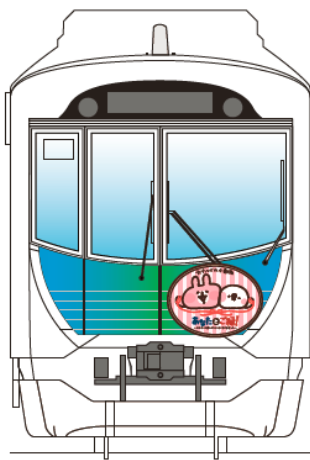

ピスケとうさぎの2匹が川越観光を楽しむイラストを駅・車体に装飾し、「カナヘイ」が描く世界感に包まれたデザインに仕上げています。駅・車体に施すイラストは、今回のために新たに描きおろしたものです。ラッピング電車は、2018年12月から2020年1月にかけて運行し、大変ご好評をいただいた「カナヘイの小動物 ゆるっと小旅 西武鉄道で行く川越旅号」ラッピング電車に続いて第2弾となります。

詳細は、別紙のとおりです。

ピスケ&うさぎ ラッピングイメージ

【別紙】

「あなたとご縁！～小江戸・川越にピスケ&うさぎが出会った～」について

●ラッピング電車

1. 運行期間 2020年3月14日（土）～2021年3月中旬（予定）
2. 編成 40000系10両（1編成）
3. 運行区間 新宿線、池袋線（予定）
4. 装飾イメージ

車体前面イメージ

車体側面イメージ

5. 運行情報