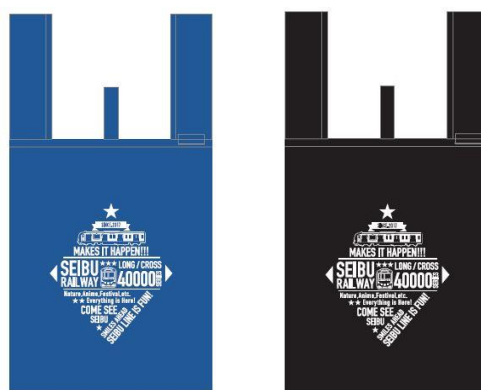

「ラビューガーゼハンカチ」は、鉄道友の会(会長:須田寛)が制定する「ブルーリボン賞」を2020年に受賞した「001系 Laview(ラビュー)」が自然の中を駆け抜けるイメージを、木や水玉・星などで表現しています。

「エコバッグ」は、昨年発売した「エコバッグ西武鉄道特急ラビュー(ハート柄)」に続くシリーズの第2弾になります。今回は「S-TRAIN」や「拜島ライナー」などで運行されている「40000系」のイラストや文字を大きな「ダイヤ」柄にデザインし、コンビニなどで気軽にご利用いただけるサイズとなっております。また、ゴムバンドがついており、コンパクトに折りたたんで止めることでカバンなどへの収納や持ち運びにも便利です。

この機会にぜひお買い求めください。

詳細は、別紙のとおりです。

「ラビューガーゼハンカチ」

「エコバッグ 西武鉄道40000系 ダイヤ柄」
左：ブルー 右：ブラック

デザインアップ

デザインアップ

※画像はすべてイメージです

【別紙】

「ラビューガーゼハンカチ」・「エコバッグ 西武鉄道 40000 系 ダイヤ柄」発売について

1. 商品について

① 「ラビューガーゼハンカチ」

価 格 550 円(税込)

本体サイズ (約)縦 25cm × 横 25cm

仕 様 綿 100%

発 売 場 所

●駅ナカ・コンビニ「トモニー」(以下のグッズ取扱店28 店舗)

通信販売の詳細は西武鉄道 Web サイト「西武鉄道グッズ」をご確認ください。

<https://www.seiburailway.jp/fan/seiburw-goods/>

② 「エコバッグ 西武鉄道 40000 系 ダイヤ柄」

本 体 色 ブルー、ブラック (2 色ご用意します)

価 格 各色 990 円(税込)

サ イ ズ 本 体 : (約)縦36cm(持ち手含む:54cm) × 横29cm

持 ち 手 : (約)長さ18cm × 幅6cm