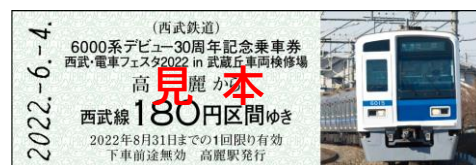

6000系は東京メトロ有楽町線との相互直通運転対応車として1992年6月1日に登場した10両固定編成の通勤車両です。車体は当社初のオールステンレス製(6050番台はオールアルミ製)であり、当社として初めて自動放送装置やLED式車内案内表示器等を設けた車両です。

第1弾は、2022年6月4日(土)に開催する「西武・電車フェスタ2022 in 武蔵丘車両検修場」限定デザインです。台紙の表紙に、行先表示が“急行 武蔵丘”となっている特別な6000系のイラストがあしらわれ、会場内のみでの発売となります。

第2弾は、6月25日(土)より西武線内10駅にて発売します。台紙がステンレス製の車体をイメージしたデザインで、西武鉄道池袋線開業100周年記念事業として行った「黄色い6000系電車」など、6000系のさまざまな写真が使用されています。

詳細は、別紙のとおりです。

※新型コロナウイルス感染症の感染拡大の状況によっては、企画のすべてまたは一部の中止・変更が生じる可能性があります。

～第1弾～

電車フェスタ限定版

台紙(表)

～第2弾～

通常版

台紙(表)

【別紙】

「6000系デビュー30周年記念乗車券」について

1. 電車フェスタ限定版

- 名称 6000系デビュー30周年記念乗車券 西武・電車フェスタ2022 in 武蔵丘車両検修場
- 発売概要 【発売日時】 2022年6月4日(土) 12:30 ~ 15:00 (最終入場 14:00)
【発売箇所】 西武・電車フェスタ2022 in 武蔵丘車両検修場 イベント会場
※売り切れ次第発売終了です。
※「西武・電車フェスタ2022 in 武蔵丘車両検修場」は完全事前申込制です。
詳しくは、[こちら](#)をご覧ください。
※電車フェスタ直通ツアー列車にご参加の方には、特典として本記念乗車券が付きます。
- 発売金額 1セット 1,000円(税込) ※現金のみのお支払いとなります。
- 発売数 2,700セット
※おひとりさま1回につき2セットまで購入可能です。
- 有効区間 ①池袋駅から 410円区間(大人・1枚)
②西武新宿駅から 410円区間(大人・1枚)
③高麗駅から 180円区間(大人・1枚)
※①②③を専用台紙に入れて発売
- 有効期間 2022年6月4日(土) ~ 2022年8月31日(水)までのうち1回限り
- 仕様 オリジナル専用台紙と記念乗車券3枚のセット

券面イメージ

台紙イメージ

2. 通常版

■名 称 6000系デビュー30周年記念乗車券

■発売概要 【発売期間】 2022年6月25日(土) 7:00 ~ 2022年8月31日(水) 終電車

【発売箇所】 池袋駅(1階・地下お客さまご案内カウンター)・練馬駅・石神井公園駅・所沢駅・
飯能駅・西武新宿駅・上石神井駅・田無駅・本川越駅・玉川上水駅
※売り切れ次第発売終了

■発売金額 1セット 1,000円(税込) ※現金のみのお支払いとなります。