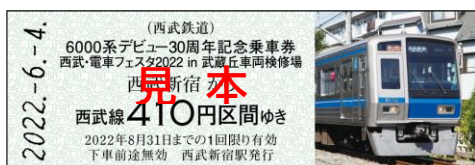

6000系は東京メトロ有楽町線との相互直通運転対応車として1992年6月1日に登場した10両固定編成の通勤車両です。車体は当社初のオールステンレス製(6050番台はオールアルミ製)であり、当社として初めて自動放送装置やLED式車内案内表示器等を設けた車両です。

第1弾は、2022年6月4日(土)に開催する「西武・電車フェスタ2022 in 武蔵丘車両検修場」限定デザインです。台紙の表紙に、行先表示が“急行 武蔵丘”となっている特別な6000系のイラストがあしらわれ、会場内のみでの発売となります。

第2弾は、6月25日(土)より西武線内10駅にて発売します。台紙がステンレス製の車体をイメージしたデザインで、西武鉄道池袋線開業100周年記念事業として行った「黄色い6000系電車」など、6000系のさまざまな写真が使用されています。

詳細は、別紙のとおりです。

※新型コロナウイルス感染症の感染拡大の状況によっては、企画のすべてまたは一部の中止・変更が生じる可能性があります。

～第1弾～

電車フェスタ限定版

台紙(表)

～第2弾～

通常版

台紙(表)

【別紙】

「6000系デビュー30周年記念乗車券」について

1. 電車フェスタ限定版

- 名称 6000系デビュー30周年記念乗車券 西武・電車フェスタ2022 in 武蔵丘車両検修場
- 発売概要 【発売日時】 2022年6月4日(土) 12:30 ~ 15:00 (最終入場 14:00)
【発売箇所】 西武・電車フェスタ2022 in 武蔵丘車両検修場 イベント会場
※売り切れ次第発売終了です。
※「西武・電車フェスタ2022 in 武蔵丘車両検修場」は完全事前申込制です。
詳しくは、[こちら](#)をご覧ください。
※電車フェスタ直通ツアー列車にご参加の方には、特典として本記念乗車券が付きます。
- 発売金額 1セット 1,000円(税込) ※現金のみのお支払いとなります。
- 発売数 2,700セット
※おひとりさま1回につき2セットまで購入可能です。
- 有効区間 ①池袋駅から 410円区間(大人・1枚)
②西武新宿駅から 410円区間(大人・1枚)
③高麗駅から 180円区間(大人・1枚)
※①②③を専用台紙に入れて発売
- 有効期間 2022年6月4日(土) ~ 2022年8月31日(水)までのうち1回限り
- 仕様 オリジナル専用台紙と記念乗車券3枚のセット

券面イメージ

台紙イメージ

2. 通常版

■名 称 6000系デビュー30周年記念乗車券

■発売概要 【発売期間】 2022年6月25日(土) 7:00 ~ 2022年8月31日(水) 終電車

【発売箇所】 池袋駅(1階・地下お客さまご案内カウンター)・練馬駅・石神井公園駅・所沢駅・
飯能駅・西武新宿駅・上石神井駅・田無駅・本川越駅・玉川上水駅
※売り切れ次第発売終了

■発売金額 1セット 1,000円(税込) ※現金のみのお支払いとなります。