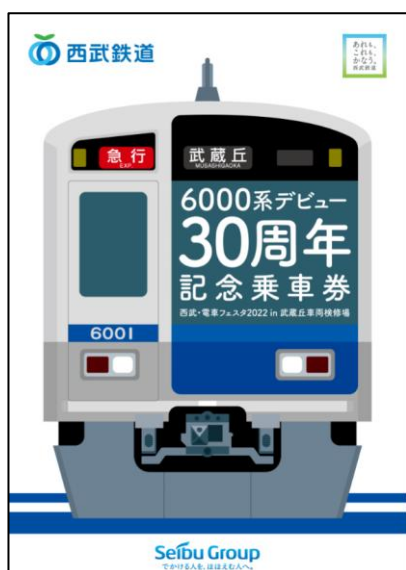

「6000系デビュー30周年記念乗車券」を2種類発売！

- 第1弾 「西武・電車フェスタ2022 in 武蔵丘車両検修場」にて限定デザインを発売します！
- 第2弾 6月25日(土)より西武線内10駅にて発売します！

西武鉄道株式会社(本社:埼玉県所沢市、社長:喜多村 樹美男)では、6000系が2022年6月1日(水)にデビューから30周年を迎えることを記念して、「6000系デビュー30周年記念乗車券」を2種類発売します。

6000系は東京メトロ有楽町線との相互直通運転対応車として1992年6月1日に登場した10両固定編成の通勤車両です。車体は当社初のオールステンレス製(6050番台はオールアルミ製)であり、当社として初めて自動放送装置やLED式車内案内表示器等を設けた車両です。

第1弾は、2022年6月4日(土)に開催する「西武・電車フェスタ2022 in 武蔵丘車両検修場」限定デザインです。台紙の表紙に、行先表示が“急行 武蔵丘”となっている特別な6000系のイラストがあしらわれ、会場内のみでの発売となります。

第2弾は、6月25日(土)より西武線内10駅にて発売します。台紙がステンレス製の車体をイメージしたデザインで、西武鉄道池袋線開業100周年記念事業として行った「黄色い6000系電車」など、6000系のさまざまな写真が使用されています。

詳細は、別紙のとおりです。

※新型コロナウイルス感染症の感染拡大の状況によっては、企画のすべてまたは一部の中止・変更が生じる可能性があります。

～第1弾～

電車フェスタ限定版

台紙(表)

～第2弾～

通常版

台紙(表)

【別紙】

「6000系デビュー30周年記念乗車券」について

1. 電車フェスタ限定版

- 名称 6000系デビュー30周年記念乗車券 西武・電車フェスタ2022 in 武蔵丘車両検修場
- 発売概要 【発売日時】 2022年6月4日(土) 12:30 ~ 15:00 (最終入場 14:00)
【発売箇所】 西武・電車フェスタ2022 in 武蔵丘車両検修場 イベント会場
※売り切れ次第発売終了です。
※「西武・電車フェスタ2022 in 武蔵丘車両検修場」は完全事前申込制です。
詳しくは、[こちら](#)をご覧ください。
※電車フェスタ直通ツアー列車にご参加の方には、特典として本記念乗車券が付きます。
- 発売金額 1セット 1,000円(税込) ※現金のみのお支払いとなります。
- 発売数 2,700セット
※おひとりさま1回につき2セットまで購入可能です。
- 有効区間 ①池袋駅から 410円区間(大人・1枚)
②西武新宿駅から 410円区間(大人・1枚)
③高麗駅から 180円区間(大人・1枚)
※①②③を専用台紙に入れて発売
- 有効期間 2022年6月4日(土) ~ 2022年8月31日(水)までのうち1回限り
- 仕様 オリジナル専用台紙と記念乗車券3枚のセット