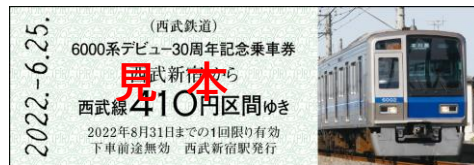

台紙(表)

～第2弾～

通常版

台紙(表)

【別紙】

「6000系デビュー30周年記念乗車券」について

1. 電車フェスタ限定版

- 名称 6000系デビュー30周年記念乗車券 西武・電車フェスタ2022 in 武蔵丘車両検修場
- 発売概要 【発売日時】 2022年6月4日(土) 12:30 ~ 15:00 (最終入場 14:00)
【発売箇所】 西武・電車フェスタ2022 in 武蔵丘車両検修場 イベント会場
※売り切れ次第発売終了です。
※「西武・電車フェスタ2022 in 武蔵丘車両検修場」は完全事前申込制です。
詳しくは、[こちら](#)をご覧ください。
※電車フェスタ直通ツアー列車にご参加の方には、特典として本記念乗車券が付きます。
- 発売金額 1セット 1,000円(税込) ※現金のみのお支払いとなります。
- 発売数 2,700セット
※おひとりさま1回につき2セットまで購入可能です。
- 有効区間 ①池袋駅から 410円区間(大人・1枚)
②西武新宿駅から 410円区間(大人・1枚)
③高麗駅から 180円区間(大人・1枚)
※①②③を専用台紙に入れて発売
- 有効期間 2022年6月4日(土) ~ 2022年8月31日(水)までのうち1回限り
- 仕様 オリジナル専用台紙と記念乗車券3枚のセット

券面イメージ

台紙イメージ

2. 通常版

■名 称 6000系デビュー30周年記念乗車券

■発売概要 【発売期間】 2022年6月25日(土) 7:00 ~ 2022年8月31日(水) 終電車

【発売箇所】 池袋駅(1階・地下お客さまご案内カウンター)・練馬駅・石神井公園駅・所沢駅・
飯能駅・西武新宿駅・上石神井駅・田無駅・本川越駅・玉川上水駅
※売り切れ次第発売終了

■発売金額 1セット 1,000円(税込) ※現金のみのお支払いとなります。

■発 売 数 7,000セット
※おひとりさま1回につき2セットまで購入可能です。

■有効区間 ①池 袋 駅から 410円区間(大人・1枚)
②西武新宿駅から 410円区間(大人・1枚)
③玉川上水駅から 180円区間(大人・1枚)
※①②③を専用台紙に入れて発売

■有効期間 2022年6月25日(土) ~ 2022年8月31日(水)までのうち1回限り

■仕 様 オリジナル専用台紙と記念乗車券3枚のセット