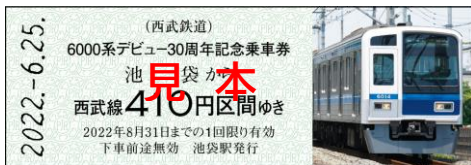

台紙(表)

～第2弾～

通常版

台紙(表)

【別紙】

「6000系デビュー30周年記念乗車券」について

1. 電車フェスタ限定版

- 名称 6000系デビュー30周年記念乗車券 西武・電車フェスタ2022 in 武蔵丘車両検修場
- 発売概要 【発売日時】 2022年6月4日(土) 12:30 ~ 15:00 (最終入場 14:00)
【発売箇所】 西武・電車フェスタ2022 in 武蔵丘車両検修場 イベント会場
※売り切れ次第発売終了です。
※「西武・電車フェスタ2022 in 武蔵丘車両検修場」は完全事前申込制です。
詳しくは、[こちら](#)をご覧ください。
※電車フェスタ直通ツアー列車にご参加の方には、特典として本記念乗車券が付きます。
- 発売金額 1セット 1,000円(税込) ※現金のみのお支払いとなります。
- 発売数 2,700セット
※おひとりさま1回につき2セットまで購入可能です。
- 有効区間 ①池袋駅から 410円区間(大人・1枚)
②西武新宿駅から 410円区間(大人・1枚)
③高麗駅から 180円区間(大人・1枚)
※①②③を専用台紙に入れて発売
- 有効期間 2022年6月4日(土) ~ 2022年8月31日(水)までのうち1回限り
- 仕様 オリジナル専用台紙と記念乗車券3枚のセット

券面イメージ

台紙イメージ

2. 通常版

■名 称 6000系デビュー30周年記念乗車券

■発売概要 【発売期間】 2022年6月25日(土) 7:00 ~ 2022年8月31日(水) 終電車

【発売箇所】 池袋駅(1階・地下お客さまご案内カウンター)・練馬駅・石神井公園駅・所沢駅・
飯能駅・西武新宿駅・上石神井駅・田無駅・本川越駅・玉川上水駅
※売り切れ次第発売終了

■発売金額 1セット 1,000円(税込) ※現金のみのお支払いとなります。

■発 売 数 7,000セット
※おひとりさま1回につき2セットまで購入可能です。

■有効区間 ①池 袋 駅から 410円区間(大人・1枚)
②西武新宿駅から 410円区間(大人・1枚)
③玉川上水駅から 180円区間(大人・1枚)
※①②③を専用台紙に入れて発売

■有効期間 2022年6月25日(土) ~ 2022年8月31日(水)までのうち1回限り

■仕 様 オリジナル専用台紙と記念乗車券3枚のセット