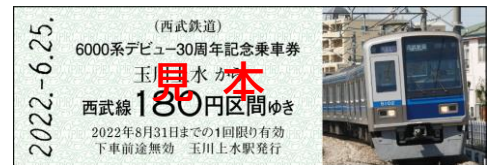

台紙(表)

～第2弾～

通常版

台紙(表)

【別紙】

「6000系デビュー30周年記念乗車券」について

1. 電車フェスタ限定版

- 名称 6000系デビュー30周年記念乗車券 西武・電車フェスタ2022 in 武蔵丘車両検修場
- 発売概要 【発売日時】 2022年6月4日(土) 12:30 ~ 15:00 (最終入場 14:00)
【発売箇所】 西武・電車フェスタ2022 in 武蔵丘車両検修場 イベント会場
※売り切れ次第発売終了です。
※「西武・電車フェスタ2022 in 武蔵丘車両検修場」は完全事前申込制です。
詳しくは、[こちら](#)をご覧ください。
※電車フェスタ直通ツアー列車にご参加の方には、特典として本記念乗車券が付きます。
- 発売金額 1セット 1,000円(税込) ※現金のみのお支払いとなります。
- 発売数 2,700セット
※おひとりさま1回につき2セットまで購入可能です。
- 有効区間 ①池袋駅から 410円区間(大人・1枚)
②西武新宿駅から 410円区間(大人・1枚)
③高麗駅から 180円区間(大人・1枚)
※①②③を専用台紙に入れて発売
- 有効期間 2022年6月4日(土) ~ 2022年8月31日(水)までのうち1回限り
- 仕様 オリジナル専用台紙と記念乗車券3枚のセット

券面イメージ

台紙イメージ

2. 通常版

■名 称 6000系デビュー30周年記念乗車券

■発売概要 【発売期間】 2022年6月25日(土) 7:00 ~ 2022年8月31日(水) 終電車

【発売箇所】 池袋駅(1階・地下お客さまご案内カウンター)・練馬駅・石神井公園駅・所沢駅・
飯能駅・西武新宿駅・上石神井駅・田無駅・本川越駅・玉川上水駅
※売り切れ次第発売終了

■発売金額 1セット 1,000円(税込) ※現金のみのお支払いとなります。

■発 売 数 7,000セット
※おひとりさま1回につき2セットまで購入可能です。

■有効区間 ①池 袋 駅から 410円区間(大人・1枚)
②西武新宿駅から 410円区間(大人・1枚)
③玉川上水駅から 180円区間(大人・1枚)
※①②③を専用台紙に入れて発売

■有効期間 2022年6月25日(土) ~ 2022年8月31日(水)までのうち1回限り

■仕 様 オリジナル専用台紙と記念乗車券3枚のセット