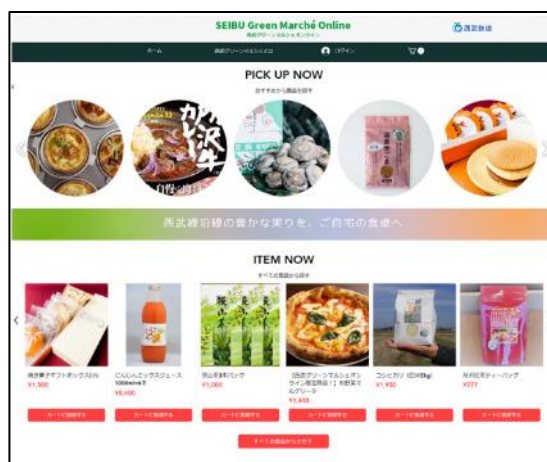

「SEIBU Green Marché Online」イメージ