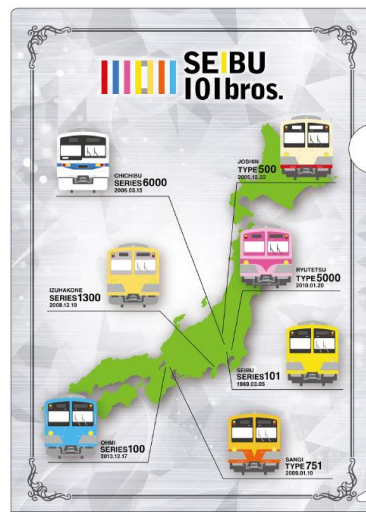

2022年11月24日

西武鉄道 101 系譲渡先の鉄道会社6社と西武鉄道がコラボ！

SEIBU101bros.キラ鉄ファイル

SEIBU101bros.連結アクリルキーホルダー を発売！

- ✓西武鉄道・上信電鉄・秩父鉄道・伊豆箱根鉄道・三岐鉄道・流鉄・近江鉄道の7社のコラボグッズ
- ✓2022年12月10日(土)「西武鉄道101系コラボグッズ販売会」にて先行発売
- ✓2022年12月11日(日)より各社で一般発売を開始

これは、2022年に鉄道開業150周年を迎えたことを記念して企画したもので、西武鉄道の101系車両が各社へ譲渡後に新たなカラーと車番で生まれ変わり活躍している姿をデザインしています。「SEIBU101bros.キラ鉄ファイル」は表面は共通、裏面は各社ごとに異なるデザインとなっています。また、「SEIBU101bros.連結アクリルキーホルダー」は2連のデザインで取り外しが可能なため、各社の電車をお好みで繋げることができます。

2022年12月10日(土)に西武鉄道が開催するイベント「西武鉄道101系コラボグッズ販売会」にて先行発売し、2022年12月11日(日)より各社のオンラインショップなどで一般発売いたします。

詳細は、別紙のとおりです。

※画像はイメージです。

西武鉄道101系

キラ鉄クリアファイル

連結アクリルキーホルダー

西武鉄道・101系譲渡先6社コラボ新グッズについて

1. 商品について

① SEIBU101bros.キラ鉄ファイル

サイズ A4 W220 mm×H310 mm

価格 各660円(税込)

仕様 車両の質感をリアルに引き立たせる高級感と光沢感のあるファイルです。

表面(共通)

裏面(西武鉄道)

裏面(上信電鉄)

裏面(秩父鉄道)