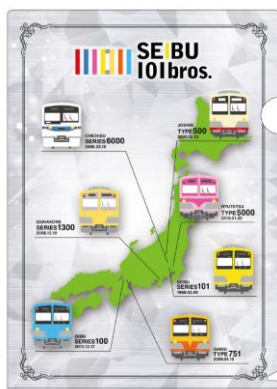

2022年12月10日(土)に西武鉄道が開催するイベント「西武鉄道101系コラボグッズ販売会」にて先行発売し、2022年12月11日(日)より各社のオンラインショップなどで一般発売いたします。

詳細は、別紙のとおりです。

※画像はイメージです。

西武鉄道101系

キラ鉄クリアファイル

連結アクリルキーホルダー

西武鉄道・101系譲渡先6社コラボ新グッズについて

1. 商品について

① SEIBU101bros.キラ鉄ファイル

サイズ A4 W220 mm×H310 mm

価格 各660円(税込)

仕様 車両の質感をリアルに引き立たせる高級感と光沢感のあるファイルです。

表面(共通)

裏面(西武鉄道)

裏面(上信電鉄)

裏面(秩父鉄道)

裏面(伊豆箱根鉄道)

裏面(三岐鉄道)

裏面(流鉄)

裏面(近江鉄道)

ドット絵 ver.

② SEIBU101bros.連結アクリルキーホルダー

サイズ およそ W25 mm×H100 mm
価格 各500円(税込)

※画像はイメージです。