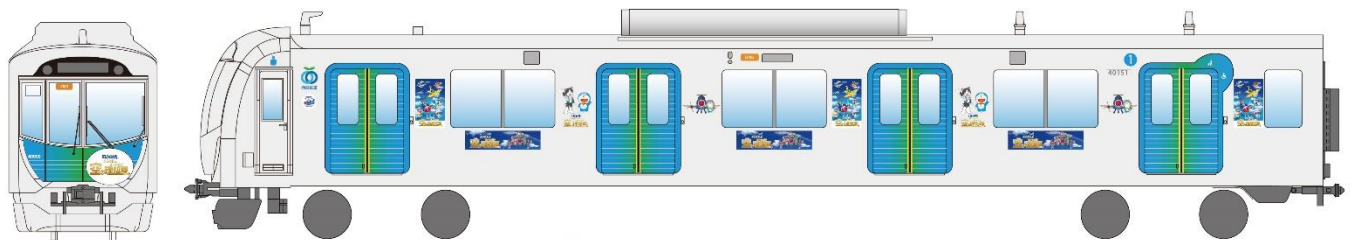

- (1)運行期間：2023年1月30日(月)～4月下旬まで(予定)
※車両運用の都合により運行しない日もございます。
- (2)編成：40151編成(1編成)
- (3)運行区間：池袋線、狭山線、西武有楽町線、東京メトロ有楽町線・副都心線、東急東横線、横浜高速鉄道みなとみらい線
- (4)デザインイメージ

※画像はイメージです

※画像はラッピング電車のデザインの一部です

(5)走行位置情報提供

「西武線アプリ」の列車走行位置画面にて「映画ドラえもん のび太と空の理想郷(ユートピア)」公開記念ラッピング電車の走行位置を確認することができます。