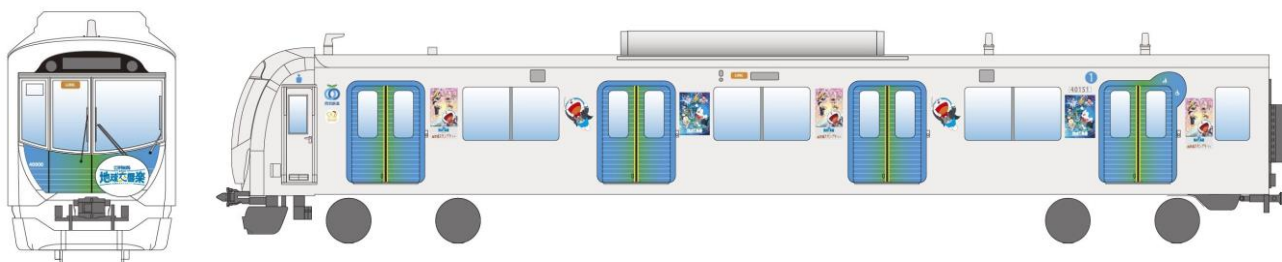

(3) 運行区間：池袋線、狭山線、西武有楽町線、東京メトロ有楽町線・副都心線、東急東横線、横浜高速鉄道みなとみらい線

(4) デザインイメージ

※画像はイメージです

※画像はラッピング電車のデザインの一部です

(5) 走行位置情報提供

「西武線アプリ」の列車走行位置画面にて「映画ドラえもん のび太の地球交響楽（ちきゅうシンフォニー）」公開記念ラッピング電車の走行位置を確認することができます。

※列車位置情報を確認できるのは、「映画ドラえもん のび太の地球交響楽（ちきゅうシンフォニー）」公開記念ラッピング電車が当社線を走行中の場合に限りです。

※「西武線アプリ」の詳細はこちら <https://www.seibuapp.jp/railways/seibulineapp/>