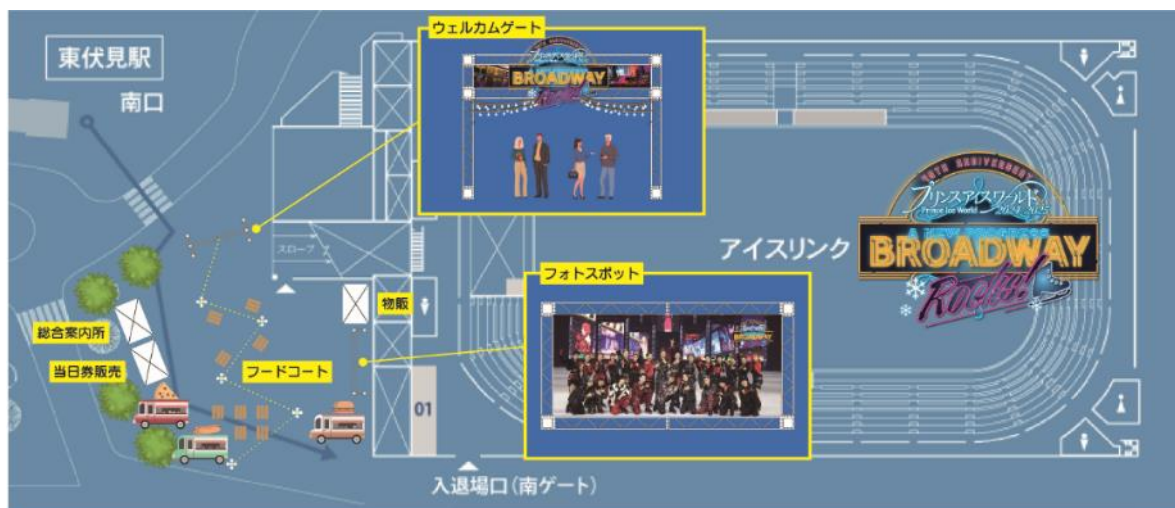

なお、公演当日の公演開始/終了時間に合わせて**1日あたり下り特急列車2本・上り特急列車2本が東伏見駅へ臨時停車を行うにあたり、ご乗車日の1カ月前から特急券の発売を開始**します。**また、対象列車の特急券をチケットレスサービス「Smooz」でご購入いただいたお客さま各列車先着10名さま（4日間で計160名）に、「特製・押しプリンスアイスワールドクリアファイル」をプレゼント**します。この機会にぜひ、ご家族・ご友人をお誘いのうえ、素敵なアイスショーをご覧の特急レッドアロー号で東伏見駅へお出かけください。詳細は別紙のとおりです。

 特製・押しプリンスアイスワールド
 クリアファイル(イメージ)

プリンスアイスワールド (イメージ)

PIW ラッピング電車

【別紙】

PIW ラッピング電車の運転について

2025年1月20日(月)より、新宿線系統でPIWをテーマとした初のラッピング電車の運行を開始いたします。これは、45年の歴史を誇り、西武グループのスポーツ業の象徴の一つである本公演について、西武線沿線でのより一層の認知拡大を企図し実施するものです。本公演後は、2025年GWに予定されているPIW横浜公演に向けて、池袋線系統を運行予定です。詳細は下記のとおりです。

企画名	PIW ラッピングトレイン
企画内容	PIWのロゴやチームメンバーの演技の様子(昨年度のBROADWAY CLASSICS、今年度のBROADWAY ROCKS!の公演中の写真)を車両側面にあしらったラッピング電車を運行します。
実施期間	新宿線系統：2025年1月20日(月)～2月25日(火)(予定) 池袋線系統：2025年2月26日(水)～5月2日(金)(予定) ※車両運用の都合により運行しない日もございます。 ※1月20日(月)は池袋線でも運行予定です。なお、車両運用の都合により、実施期間や運行区間が変更となる場合がございます。
編成	40106編成(1編成)
運行区間	新宿線系統：新宿線、拝島線 池袋線系統：池袋線、狭山線、西武秩父線、西武有楽町線、東京メトロ有楽町線・副都心線、東急東横線、横浜高速鉄道みなとみらい線
備考	「西武線アプリ」の列車走行位置画面にて走行位置を確認することができます。 ※西武線アプリの詳細は こちら よりご確認ください。

ラッピングイメージ

西武線アプリ表示イメージ

ダイドードリンコアイスアリーナ周辺での取り組みについて

会場となるダイドードリンコアイスアリーナでは、2025年2月中旬（予定）より会場周辺に「電飾式ウェルカムゲート」、「PIW ロゴ入り看板」を設置し、会場外からもPIWに対する期待感をお届けしてまいります。また、公演期間中は、正面広場に「本公演のテーマ“ブロードウェイ”をイメージしたキッチンカーを出展」、「PIW チームメンバーの大型フォトパネルを展示」、「快適にお過ごしいただける暖房付きいす・テーブルを設置」し、西武線沿線の冬の一大催事として、本公演を盛り上げてまいります。