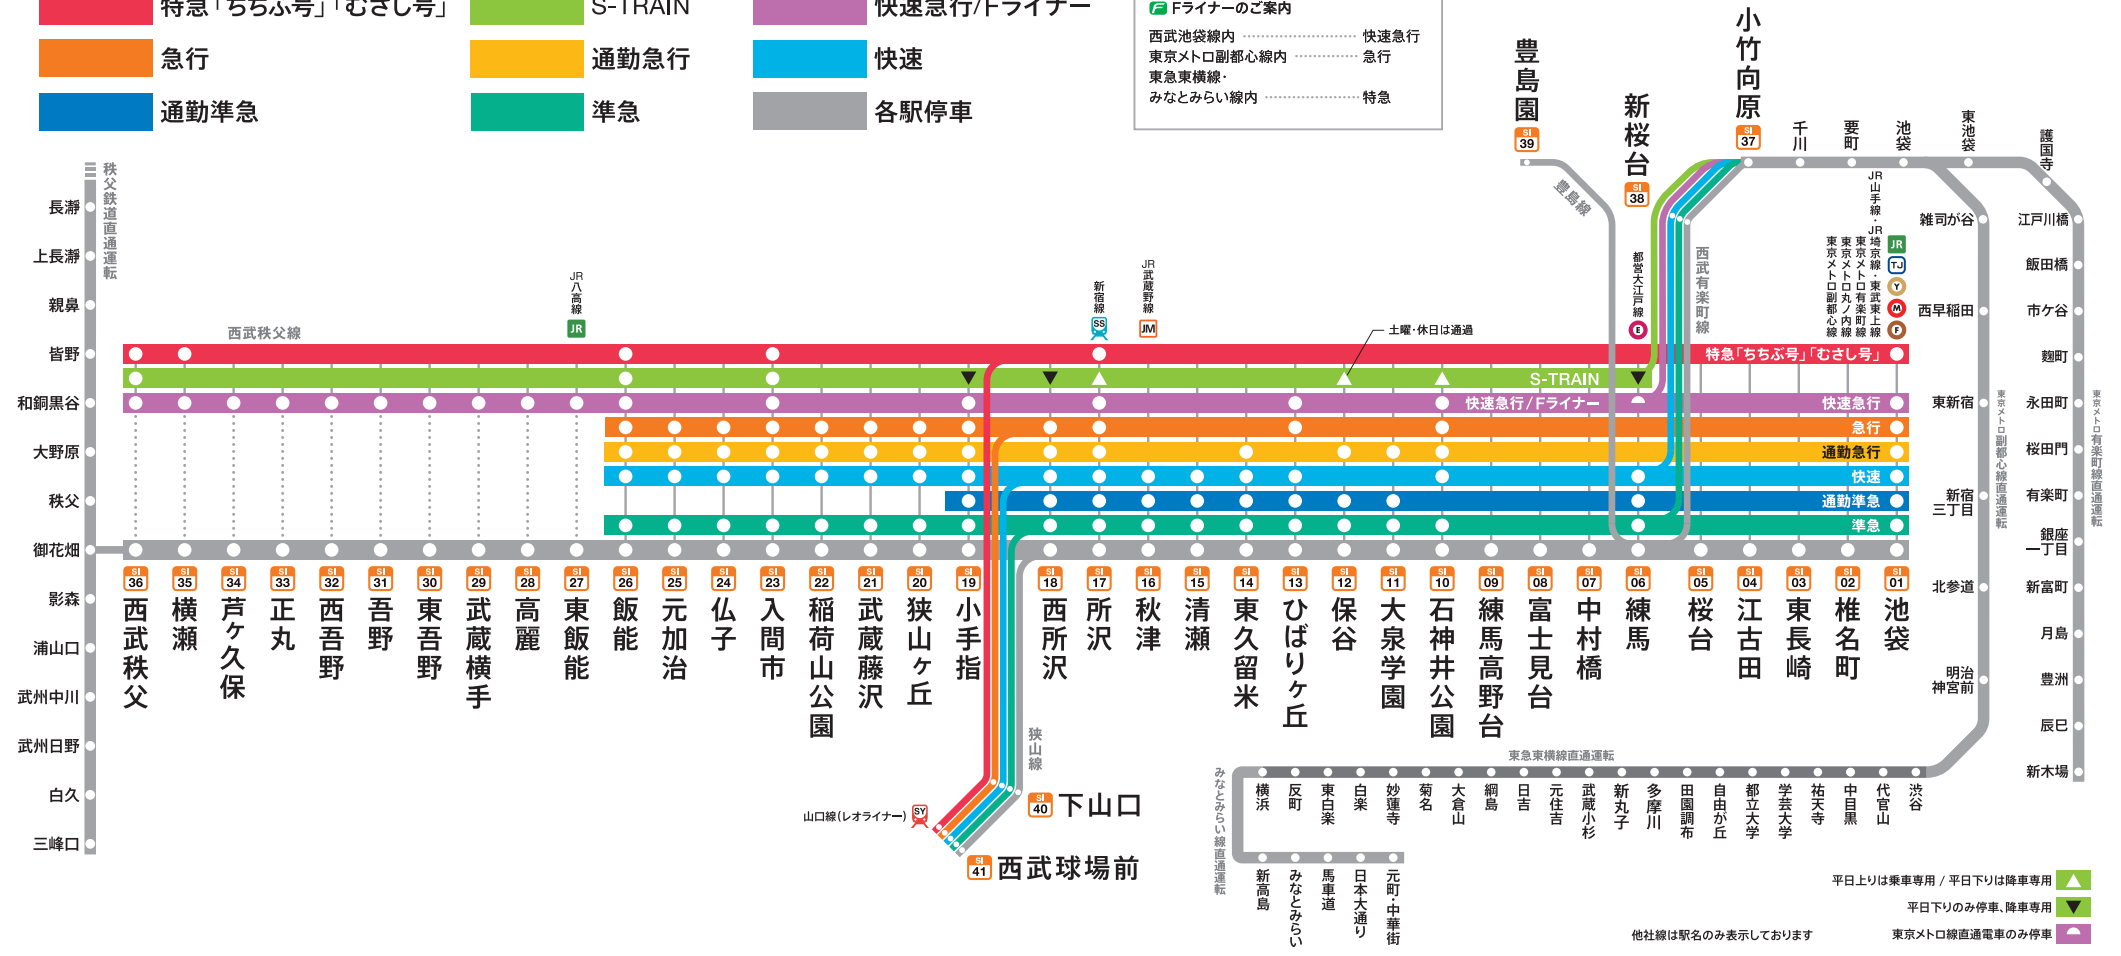

池袋線停車駅 ごあんない

- 特急「ちちぶ号」「むさし号」
- S-TRAIN
- 快速急行/フライナー
- 急行
- 通勤急行
- 快速
- 通勤準急
- 準急
- 各駅停車

◆ フライナーのご案内

- 西武池袋線内 快速急行
- 東京メトロ副都心線内 急行
- 東急東横線・みなのみらい線内 特急

▲ 平日上りは乗車専用 / 平日下りは降車専用
▼ 平日下りのみ停車、降車専用
■ 東京メトロ線直通電車のみ停車

他社線は駅名のみ表示してあります