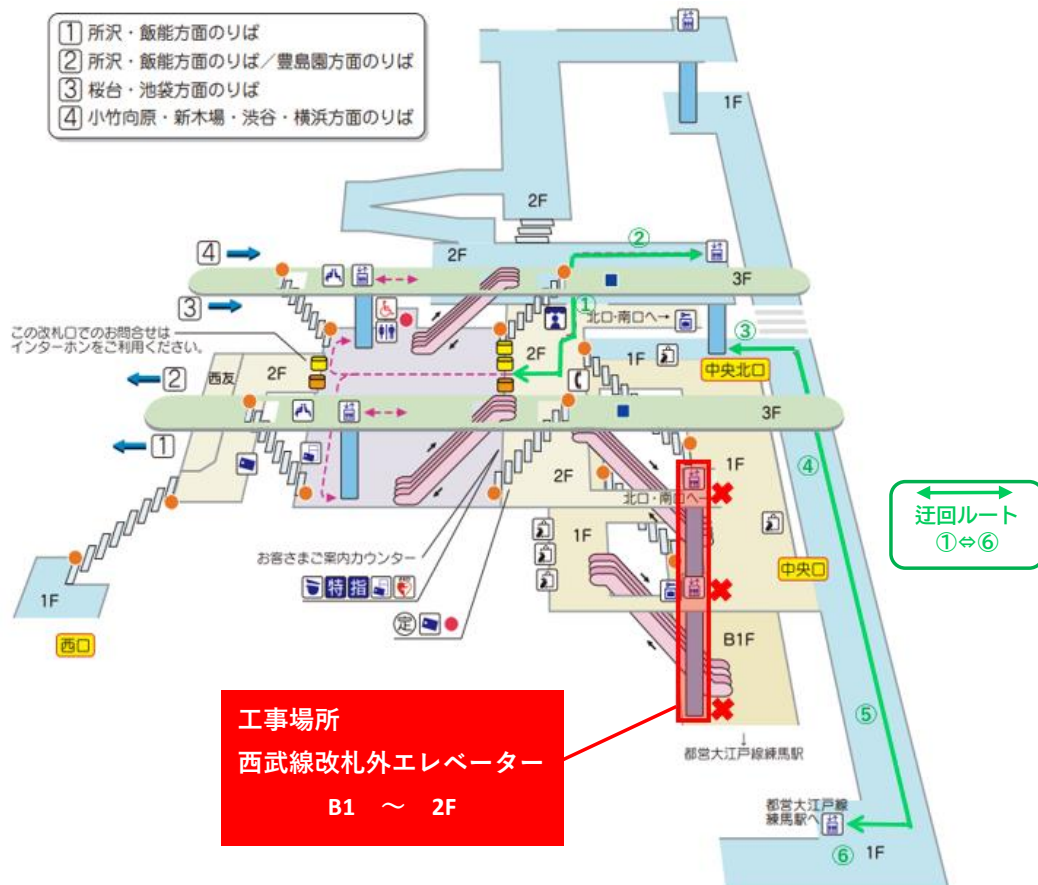

西武鉄道練馬駅 改札外エレベーター 更新工事のお知らせ

運転停止期間

2025年1月8日(水)～2025年2月14日(金)予定

車いすをご利用のお客さまは迂回ルートをご利用ください。

【ご注意ください】(迂回ルートご利用の場合)

- 工事期間中は、時間に余裕をもってご利用いただけますよう、お願いいたします。
※移動には、通常より5～10分程度多く時間を要します。

ベビーカーをご利用のお客さまは、折りたたんでいただき、階段・エスカレーターをご利用ください。

計画的にエレベーターの更新工事を行うことで運転停止期間を最小限にしております。
エレベーターをご利用のみなさまにはご不便をおかけいたしますが、
ご理解とご協力をお願いいたします。

【本件に関するお問合せ先】

西武鉄道株式会社
西武鉄道お客さまセンター TEL 0570-005-712
営業時間：全日9:00～17:00 (12月30日～1月3日を除く)