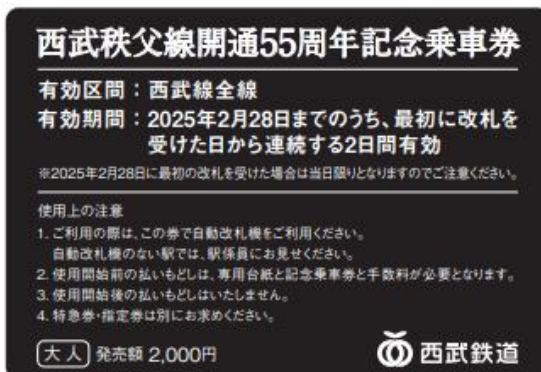

「西武秩父線 開通55周年記念乗車券」様式

【西武線全線 2日間乗り降り自由の乗車券】

(オモテ)

(ウラ)

【台紙】

(表面)

(中面)