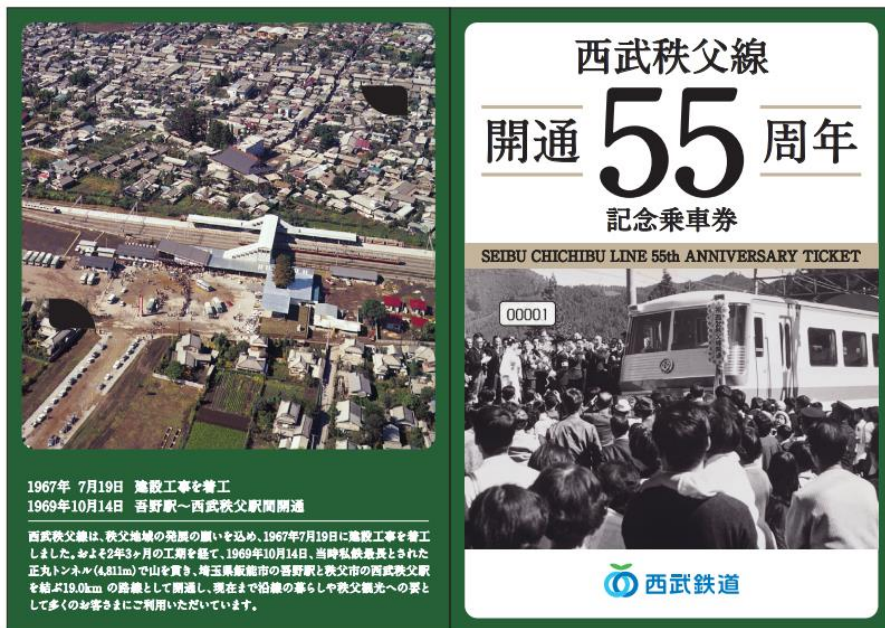

「西武秩父線 開通55周年記念乗車券」様式

【西武線全線 2日間乗り降り自由の乗車券】

(オモテ)

(ウラ)

【台紙】

(表面)

(中面)