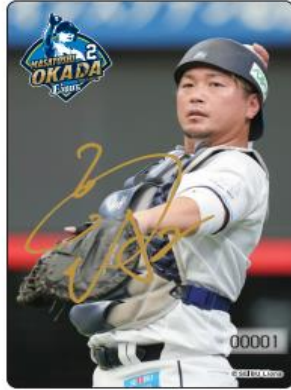

【別紙】

「埼玉西武ライオンズ 2024シーズン引退記念乗車券」様式

西武鉄道 埼玉西武ライオンズ 2024シーズン引退記念乗車券

サイズ：57.5×85mm

〔表面〕 岡田雅利