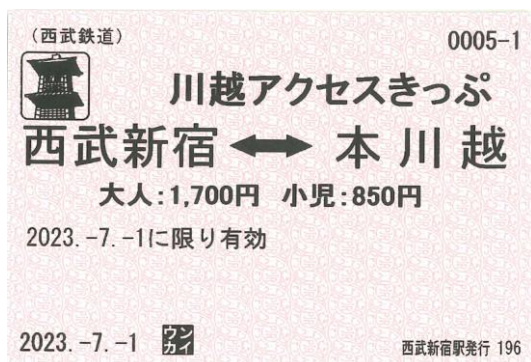

別紙

「川越アクセスきっぷ」様式

【大人】

【小児】