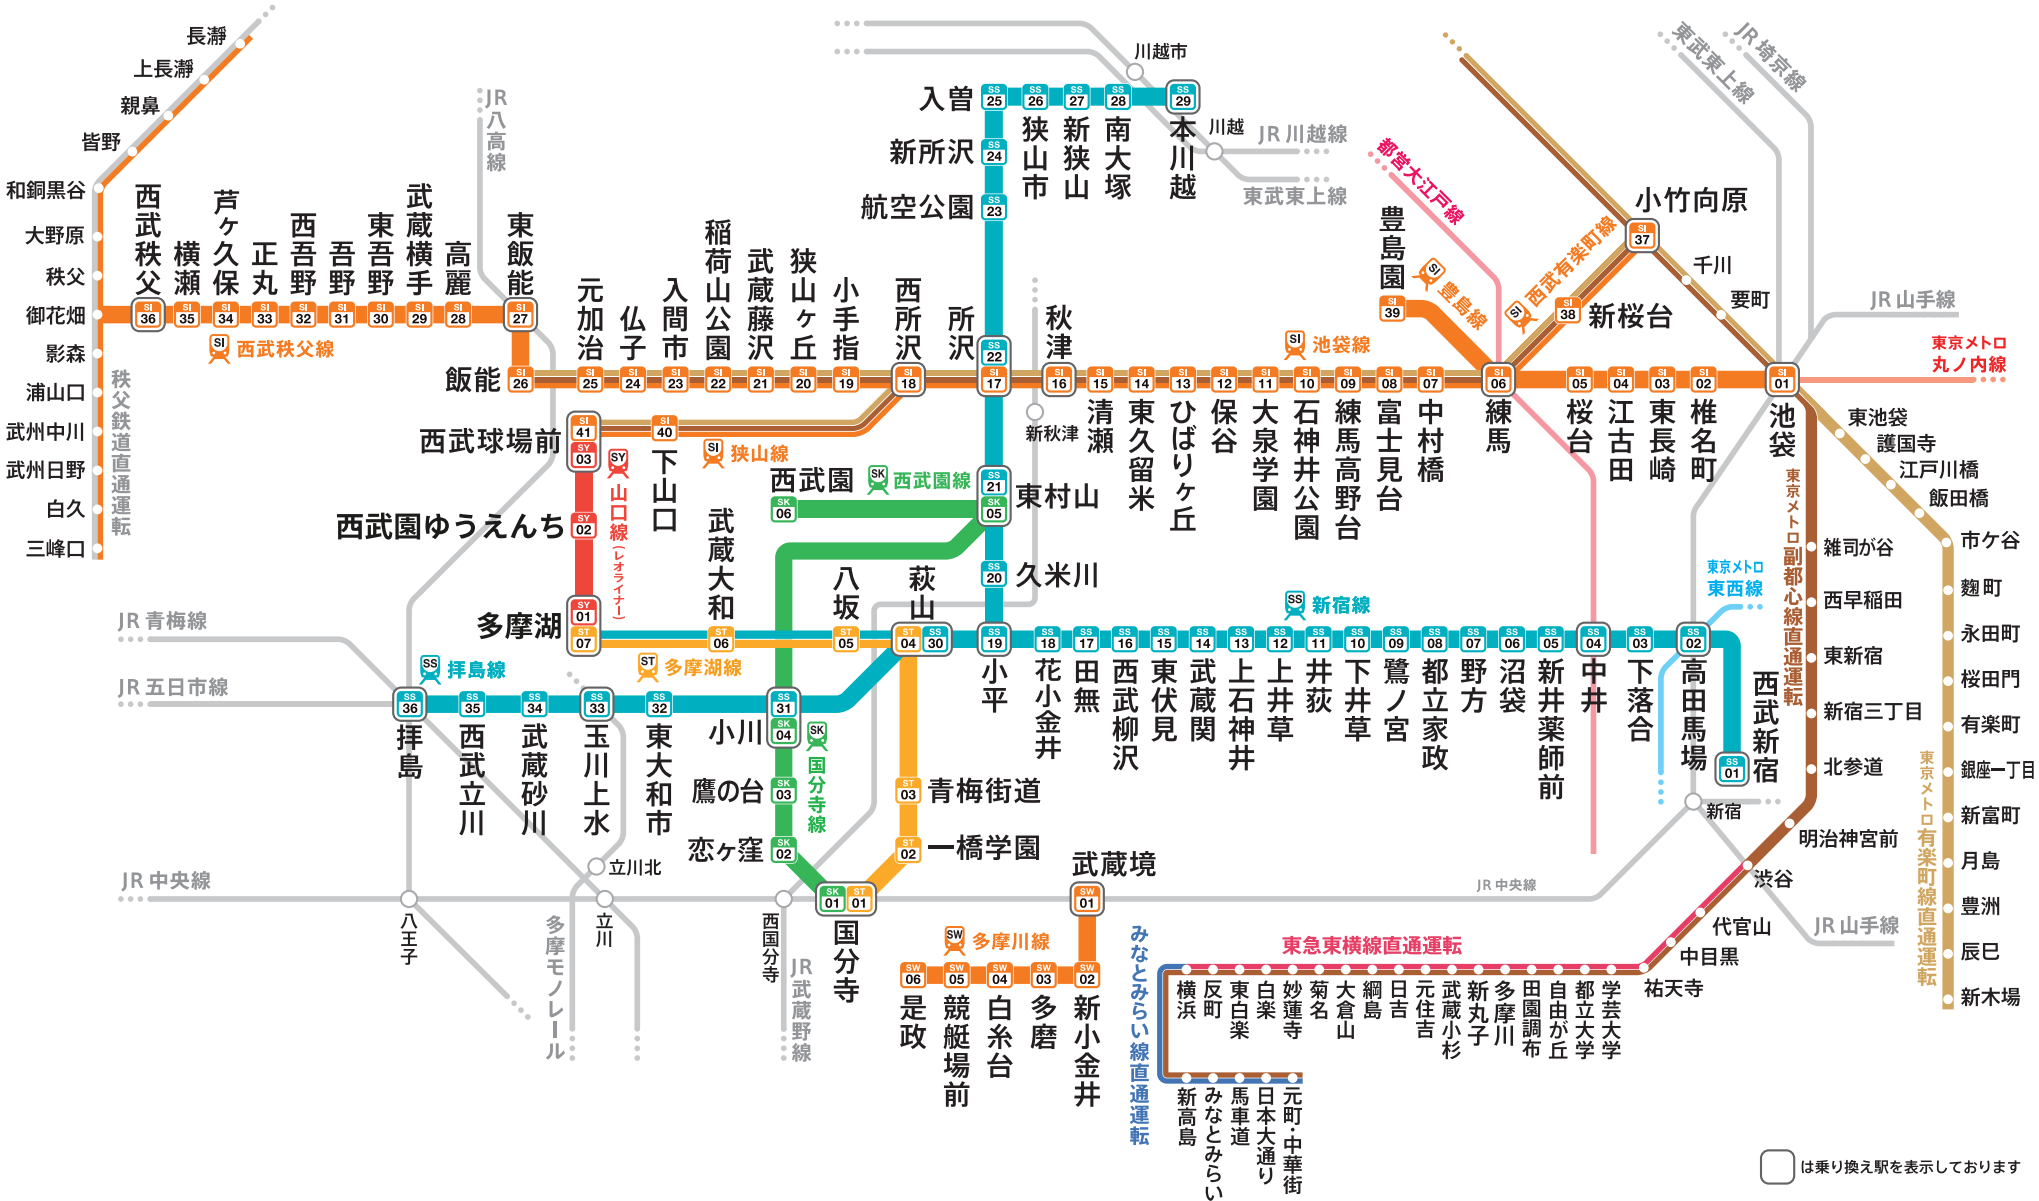

西武鉄道路線 ごあんない

□ は乗り換え駅を表示しております