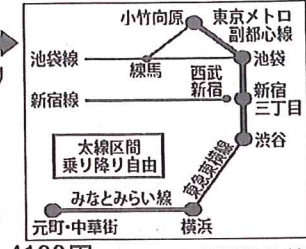

「西武横濱中華街グルメきっぷ」様式

【大人】

【小人】

(西武鉄道)

0258-1

西武横濱中華街グルメきっぷ

西所沢

2019. 10. -1 当日限り有効

フリー区間乗り降り自由 (右図太線区間) ①東京メトロ副都心線 ②みなとみらい線 フリー区間以外下車前途無効 各券片個別の払戻し不可

2019. 10. -1

4130円

西所沢駅発行 192

(西武鉄道)

0259-1

小 西武横濱中華街グルメきっぷ

西所沢