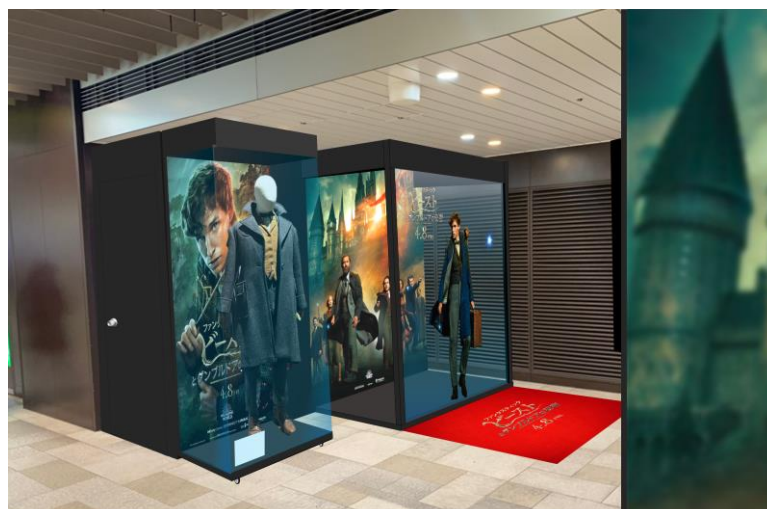

◇フォトスポットの設置について

池袋駅地下イベントスペースにて「ファンタスティック・ビーストとダンブルドアの秘密」の主人公ニュートの衣装やポスター素材を展示したフォトスポット、映画告知用のモニターを設置します。概要は以下のとおりです。

- (1) 設置期間 : 2022年4月4日(月) ~ 2022年4月10日(日) 11時~19時
- (2) 設置場所 : 池袋駅地下イベントスペース(改札外)
- (3) フォトスポットイメージ