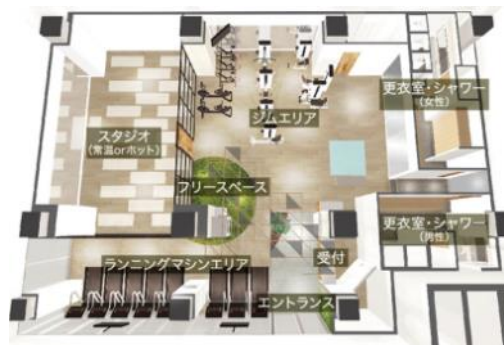

「身体づくり」「健康づくり」を目指す「フィットネス」だけでなく、さらに「生活応援」まで踏み込んだ「ウェルネス」を提供。フィットネスクラブの基本である「カラダ」の健康はもちろん、「ココロ」と「アタマ」も刺激する新しいフィットネスクラブです。

【クラブの特徴】

■ 充実の施設

ジムエリアとランニングマシンエリアの他、常温とホットの2つの環境で楽しめるスタジオ。男女ロッカールームにはシャワーブース、パウダースペースも完備した充実の施設です。また、昼は明るく清潔感のある“居心地の良さ”を、夜は照度を落として、薄暗さの中に彩りある照明で“非日常の空間”を演出いたします。

■ 西武フィットネスは「姿勢」に着目

頭痛・肩こり・腰痛などのカラダの不調の他、ポッコリお腹やむくみなど、カラダの歪みは不調やスタイル悪化の原因とも言われています。だから、西武フィットネスは「姿勢」に着目。一人ひとりの姿勢をチェックして、カラダの歪みに応じた改善提案をいたします。

■ トレーナーが常駐。さらに健康管理士のいるクラブ

トレーナーが常駐しているから、初めての方でも安心。ランニングマシンやウェイトマシンの使い方など丁寧にご案内いたします。また、健康管理士による健康管理アドバイスも実施。ココロとカラダの両面からサポートします。

画像はイメージです。