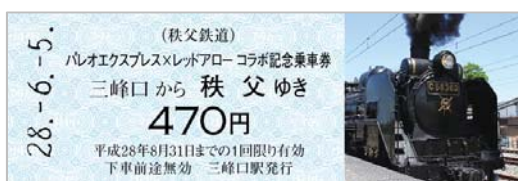

# 「パレオエクスプレス×レッドアロー」

## コラボ記念乗車券を発売します！

西武鉄道では6月5日（日）に「西武・電車フェスタ 2016 in 武蔵丘車両検修場」で、秩父鉄道では6月7日（火）から三峰口・御花畑・秩父の3駅で発売します。

西武鉄道株式会社（本社：埼玉県所沢市、社長：若林 久）では、5月28日（土）・29日（日）の2日間、秩父鉄道株式会社（本社：埼玉県熊谷市、社長：大谷隆男）の協力のもと、蒸気機関車の牽引する客車列車「SLパレオエクスプレス」を西武鉄道の駅である西武秩父線西武秩父駅から秩父鉄道三峰口行き臨時SL列車として運行します。これを記念して、「パレオエクスプレス×レッドアロー」コラボ記念乗車券を、西武鉄道では6月5日（日）に「西武・電車フェスタ 2016 in 武蔵丘車両検修場」で、秩父鉄道では6月7日（火）から三峰口、御花畑、秩父の3駅で合計3,000セット発売します。

今回の西武鉄道線内での蒸気機関車の運行は、1957年までの新宿線一部区間を運行しており、西武鉄道本線系統の駅からの運転は約60年ぶりとなります。秩父鉄道「SLパレオエクスプレス」が西武鉄道の西武秩父駅に乗り入れし、秩父鉄道の三峰口駅にむけて出発することから、この歴史的瞬間を記念して、コラボ記念乗車券を発売することになりました。

詳細は、別紙のとおりです。

※イメージ

コラボ記念乗車券 台紙（左：表紙・右：中面片側）