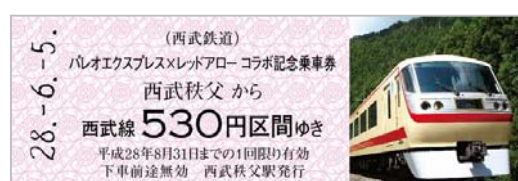

# 「パレオエクスプレス×レッドアロー」

## コラボ記念乗車券を発売します！

西武鉄道では6月5日（日）に「西武・電車フェスタ 2016 in 武蔵丘車両検修場」で、秩父鉄道では6月7日（火）から三峰口・御花畑・秩父の3駅で発売します。

西武鉄道株式会社（本社：埼玉県所沢市、社長：若林 久）では、5月28日（土）・29日（日）の2日間、秩父鉄道株式会社（本社：埼玉県熊谷市、社長：大谷隆男）の協力のもと、蒸気機関車の牽引する客車列車「SLパレオエクスプレス」を西武鉄道の駅である西武秩父線西武秩父駅から秩父鉄道三峰口行き臨時SL列車として運行します。これを記念して、「パレオエクスプレス×レッドアロー」コラボ記念乗車券を、西武鉄道では6月5日（日）に「西武・電車フェスタ 2016 in 武蔵丘車両検修場」で、秩父鉄道では6月7日（火）から三峰口、御花畑、秩父の3駅で合計3,000セット発売します。

今回の西武鉄道線内での蒸気機関車の運行は、1957年までの新宿線一部区間を運行しており、西武鉄道本線系統の駅からの運転は約60年ぶりとなります。秩父鉄道「SLパレオエクスプレス」が西武鉄道の西武秩父駅に乗り入れし、秩父鉄道の三峰口駅にむけて出発することから、この歴史的瞬間を記念して、コラボ記念乗車券を発売することになりました。

詳細は、別紙のとおりです。

※イメージ

コラボ記念乗車券 台紙（左：表紙・右：中面片側）