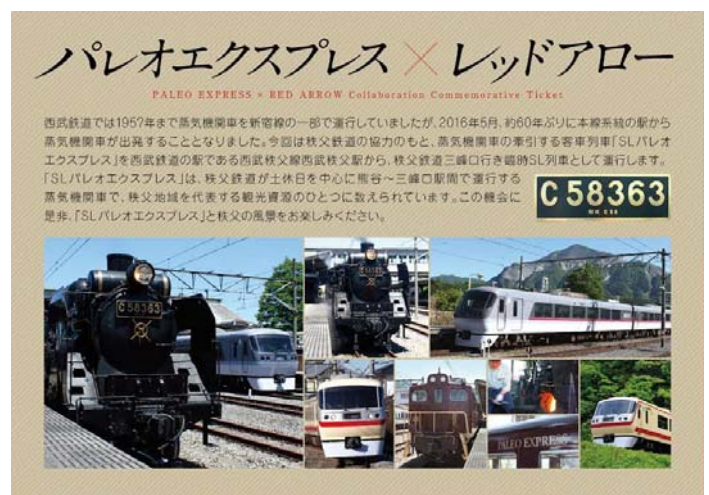

# 「パレオエクスプレス×レッドアロー」

## コラボ記念乗車券を発売します！

西武鉄道では6月5日（日）に「西武・電車フェスタ 2016 in 武蔵丘車両検修場」で、秩父鉄道では6月7日（火）から三峰口・御花畑・秩父の3駅で発売します。

西武鉄道株式会社（本社：埼玉県所沢市、社長：若林 久）では、5月28日（土）・29日（日）の2日間、秩父鉄道株式会社（本社：埼玉県熊谷市、社長：大谷隆男）の協力のもと、蒸気機関車の牽引する客車列車「SLパレオエクスプレス」を西武鉄道の駅である西武秩父線西武秩父駅から秩父鉄道三峰口行き臨時SL列車として運行します。これを記念して、「パレオエクスプレス×レッドアロー」コラボ記念乗車券を、西武鉄道では6月5日（日）に「西武・電車フェスタ 2016 in 武蔵丘車両検修場」で、秩父鉄道では6月7日（火）から三峰口、御花畑、秩父の3駅で合計3,000セット発売します。

今回の西武鉄道線内での蒸気機関車の運行は、1957年までの新宿線一部区間を運行しており、西武鉄道本線系統の駅からの運転は約60年ぶりとなります。秩父鉄道「SLパレオエクスプレス」が西武鉄道の西武秩父駅に乗り入れし、秩父鉄道の三峰口駅にむけて出発することから、この歴史的瞬間を記念して、コラボ記念乗車券を発売することになりました。

詳細は、別紙のとおりです。

※イメージ

コラボ記念乗車券 台紙（左：表紙・右：中面片側）