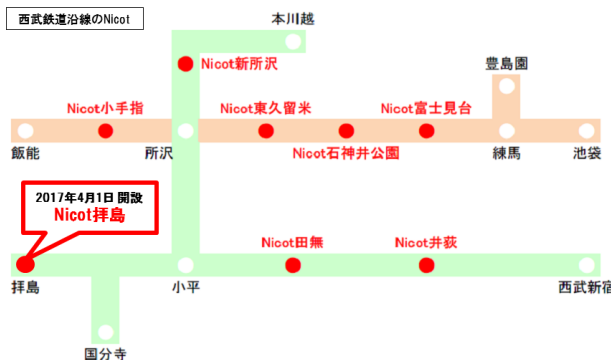

西武線沿線 駅チカ保育所「Nicot」
にこっと
拝島駅北口に「Nicot 拝島」を開設し沿線全体で8カ所へ
 ～西武プリンスドームの人工芝を園庭に敷設し西武グループを身近に感じる施設に～

西武鉄道株式会社
 株式会社西武プロパティーズ

西武鉄道株式会社（本社：埼玉県所沢市、社長：若林 久）と株式会社西武プロパティーズ（本社：埼玉県所沢市、社長：安藤 博雄）（※以下、西武グループ）は、2017年4月1日（土）に西武線沿線で8カ所目となる駅チカ保育所「Nicot（にこっと） 拝島」を新たに開設します。

西武グループでは、2010年6月に子育て応援プロジェクトの一環として駅チカという利便性の高い立地に駅チカ保育所の第1号となる「Nicot 東久留米」を開設しました。これは、働くお母さん・お父さんへの子育てサポートとして、安全で安心できる保育環境を整え、西武線沿線の魅力向上を目的として推進しています。※各施設の詳細は別紙のとおりです。

今回新設する「Nicot 拝島」では、広々とした園庭を確保し、その表層には埼玉西武ライオンズの選手が実際にプレーした西武プリンスドームの人工芝を敷設します。子どもたちに埼玉西武ライオンズを身近に感じてもらう新たなファンの醸成や西武グループのロイヤルカスタマーを育成するとともに、転倒による怪我の予防にもつなげるなど安全な保育環境を整備してまいります。

旧人工芝をはがす様子

また Nicot では、西武鉄道や埼玉西武ライオンズをはじめとした西武グループ各社と連携した体験型のカリキュラムを取り入れており、電車マナー教室や埼玉西武ライオンズのマスコット「レオ・ライナ」との野球体験、園外活動として車両基地の見学などを実施し、安心できる保育環境を整えるだけでなく、子どもたちにとってもより楽しく、充実した保育生活を提供しております。

今後も、西武線沿線の各自自治体と協議を行いながら、引き続き西武線沿線の保育施設の開設を進めてまいります。西武グループはこれからも、皆さまに満足していただけるようサービスの向上や住みやすいまちづくりを進め、“ほほえみあふれる沿線”を目指してまいります。

「Nicot 拝島」外観イメージ

【別紙】 駅チカ保育所 Nicot（にこっと）について

■施設概要

① **《新設》 Nicot 拝島（認可保育園）**

開設予定：2017年4月1日

所在地：東京都昭島市美堀町五丁目21番1号
拝島線拝島駅より徒歩約1分

定員：60名（0歳：6名、1歳：10名、2～5歳：各11名）

基本保育時間：7：00～18：00