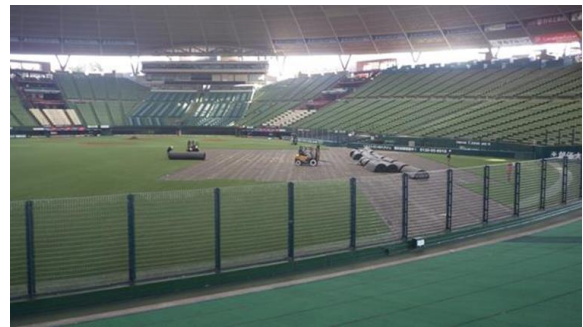

西武線沿線 駅チカ保育所「Nicot」
にこっと
拝島駅北口に「Nicot 拝島」を開設し沿線全体で8カ所へ
 ～西武プリンスドームの人工芝を園庭に敷設し西武グループを身近に感じる施設に～

西武鉄道株式会社
 株式会社西武プロパティーズ

西武鉄道株式会社（本社：埼玉県所沢市、社長：若林 久）と株式会社西武プロパティーズ（本社：埼玉県所沢市、社長：安藤 博雄）（※以下、西武グループ）は、2017年4月1日（土）に西武線沿線で8カ所目となる駅チカ保育所「Nicot（にこっと） 拝島」を新たに開設します。

西武グループでは、2010年6月に子育て応援プロジェクトの一環として駅チカという利便性の高い立地に駅チカ保育所の第1号となる「Nicot 東久留米」を開設しました。これは、働くお母さん・お父さんへの子育てサポートとして、安全で安心できる保育環境を整え、西武線沿線の魅力向上を目的として推進しています。※各施設の詳細は別紙のとおりです。

今回新設する「Nicot 拝島」では、広々とした園庭を確保し、その表層には埼玉西武ライオンズの選手が実際にプレーした西武プリンスドームの人工芝を敷設します。子どもたちに埼玉西武ライオンズを身近に感じてもらう新たなファンの醸成や西武グループのロイヤルカスタマーを育成するとともに、転倒による怪我の予防にもつなげるなど安全な保育環境を整備してまいります。