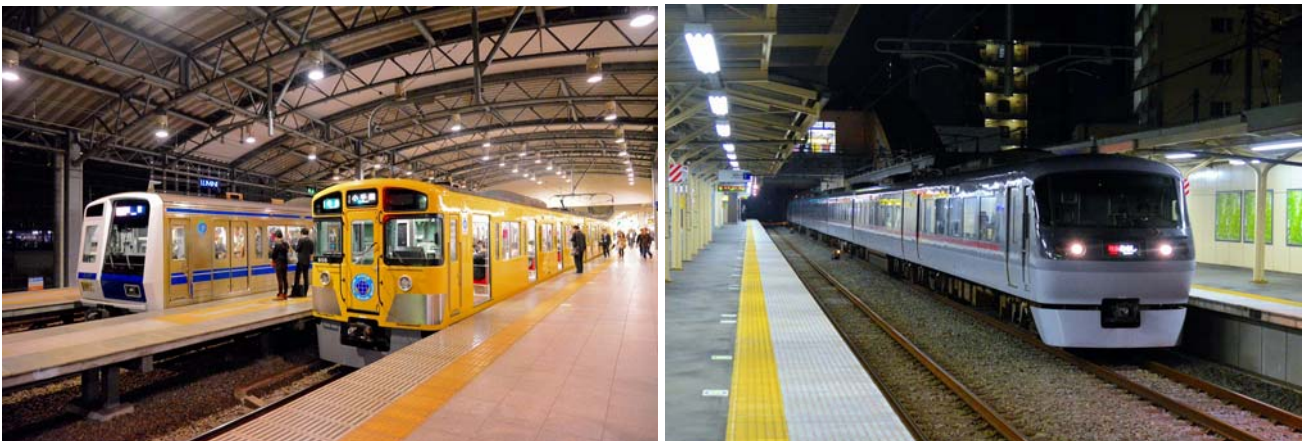

忘年会シーズンに合わせ、年末の木・金曜日の夜間時間帯  
12月8日(木)・9日(金)・15日(木)・16日(金)・22日(木)

**夜間に池袋線・新宿線で臨時電車を増発します！**

**飯能行き、本川越行きの臨時特急レッドアロー号を運転！**

西武鉄道株式会社（本社：埼玉県所沢市、社長：若林 久）では、12月8日(木)・9日(金)・15日(木)・16日(金)・22日(木)の夜間、池袋線・新宿線に臨時電車を増発します。

これは、年末の夜間一部時間帯に、お客さまの集中による混雑を緩和するために臨時運転するものです。池袋線では、「特急 飯能行き」を1本、「準急 小手指行き」を2本、新宿線では、「特急 本川越行き」を1本、「準急 新所沢行き」を2本増発します。

詳細は、以下のとおりです。

※イメージ

1. 運転日 12月8日(木)・9日(金)・15日(木)・16日(金)・22日(木)

2. 運転時刻

(1) 臨時特急電車

■池袋線 特急 飯能行き