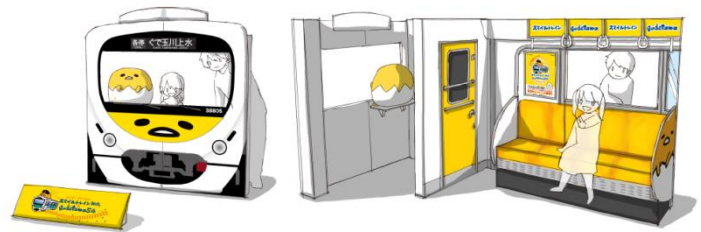

(8) デザイン

表面

裏面

中面

※画像はイメージです

3. フォトスポットの設置について

- (1) 設置期間 2018年3月4日(日)9時30分～終了時期未定
※3月4日(日)は「拝島ライナーお披露目イベント」へ来場されたお客さまにより、大変混雑する可能性がありますのでご了承ください。
※改札内に乗車以外の目的で入場する場合は、入場券をお求めください。ただし、列車に立ち入ることはできません。
- (2) 設置場所 拝島線 玉川上水駅 (改札内と改札外に2ヵ所ございます)
- (3) デザイン

※画像はイメージです

改札外フォトスポット

改札内フォトスポット

4. オリジナルアニメーション「ぐでたまツア～西武鉄道編」の放映について

- (1) 放映期間 2018年3月4日(日)～2018年12月下旬 ※予定
※放映開始日は放映場所により異なります
※放映場所によっては上記期間でも放映がない場合があります
- (2) 内容 西武鉄道と「ぐでたま」がコラボした、オリジナルアニメーションを放映します。
- (3) 放映場所 西武鉄道「Smile ビジョン」
西武鉄道 特設 Web サイト <https://www.seiburailway.jp/railways/gudetama/>
YouTube 西武鉄道公式チャンネル