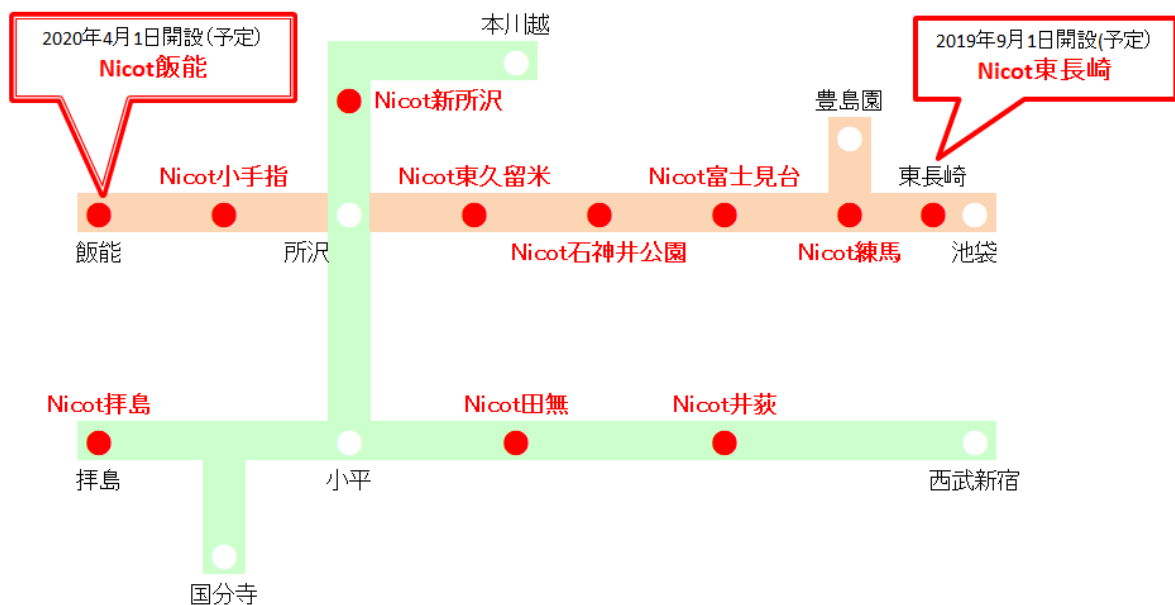

## 西武鉄道のこども応援プロジェクト 駅チカ保育所「Nicot」 飯能駅南口に「Nicot 飯能」を開設

～「Nicot 東長崎」(2019年9月開設予定)に続く11カ所目、沿線埼玉エリアの施設拡充～

西武鉄道株式会社(本社:埼玉県所沢市、社長:若林 久)と株式会社西武プロパティーズ(本社:東京都豊島区、社長:上野 彰久)は、2020年4月1日に西武線沿線の駅チカ保育所「Nicot 飯能」を新たに開設します。

※施設の詳細は次頁に記載しております。

西武グループでは、働くお母さん・お父さんへの子育てサポートを通して、安全で安心できる保育環境を整え、西武線沿線の魅力向上を目的とした取り組みを推進しております。2019年9月1日には「Nicot 東長崎」の開設を予定しており、今回の「Nicot 飯能」の開設により西武線沿線の駅チカ保育所「Nicot」は11カ所となります。

「Nicot 飯能」は、飯能駅に隣接する高い利便性とエリアの豊かな自然環境を活かした魅力ある保育所として、2020年4月の開設を目指し準備を進めてまいります。

今後も、西武線沿線の各自治体と協議を行いながら、子育て支援施設を充実させ、皆さまに満足していただけるようサービスの向上や住みやすいまちづくりを進めてまいります。

## ◆駅チカ保育所「Nicot」<sup>にこっと</sup>について