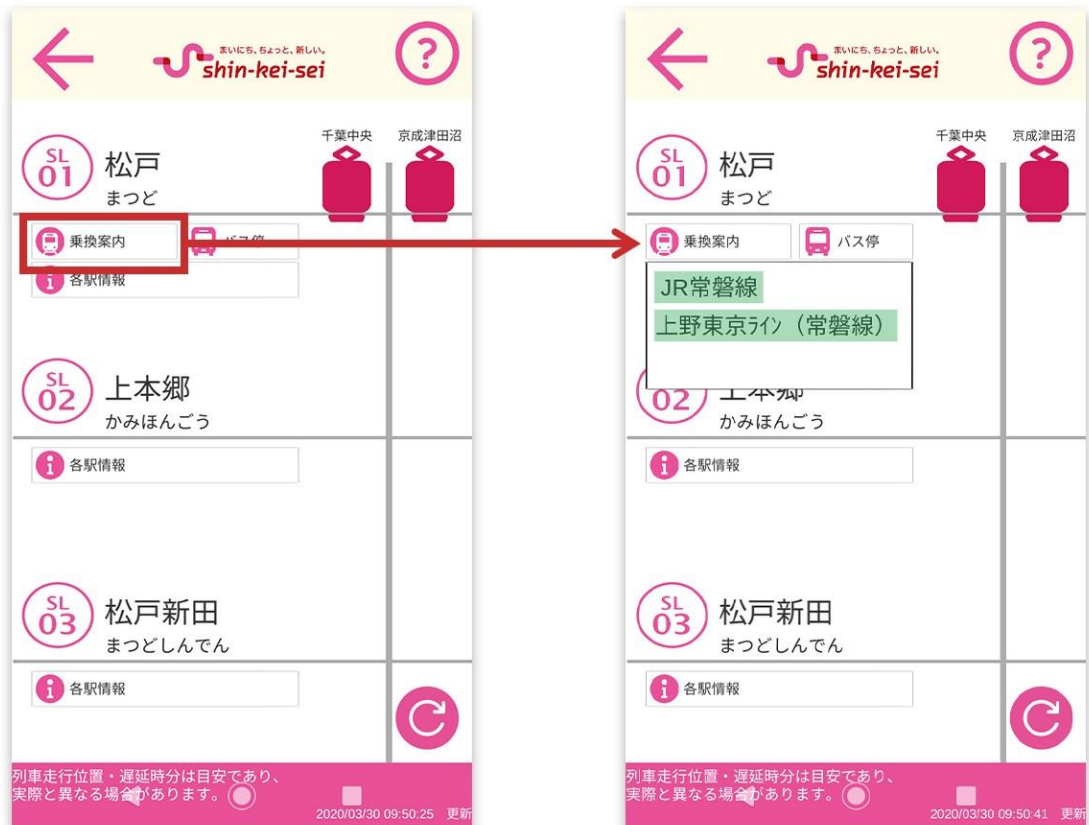

## 5. 連携機能のご利用方法

上記アプリのうちご利用になるアプリをそれぞれダウンロードしてください。  
(すでに上記アプリをご利用の方は、最新版にアップデートしてください。)

(1) 都営交通アプリから

① 列車走行位置

列車走行位置画面にある「他社乗換」ボタンをタップし、各路線を選択すると、対象路線のアプリが起動して列車走行位置をご確認いただけます。

② 時刻表

時刻表画面から各駅停車一覧画面を開き、🕒 ボタンをタップして乗換会社を選択すると、対象のアプリが起動して時刻表をご確認いただけます。

## (2) 新京成線アプリから

### ①列車走行位置

列車走行位置画面にある「乗換案内」ボタンから各路線を選択すると、その路線の列車走行位置をご確認いただけます。