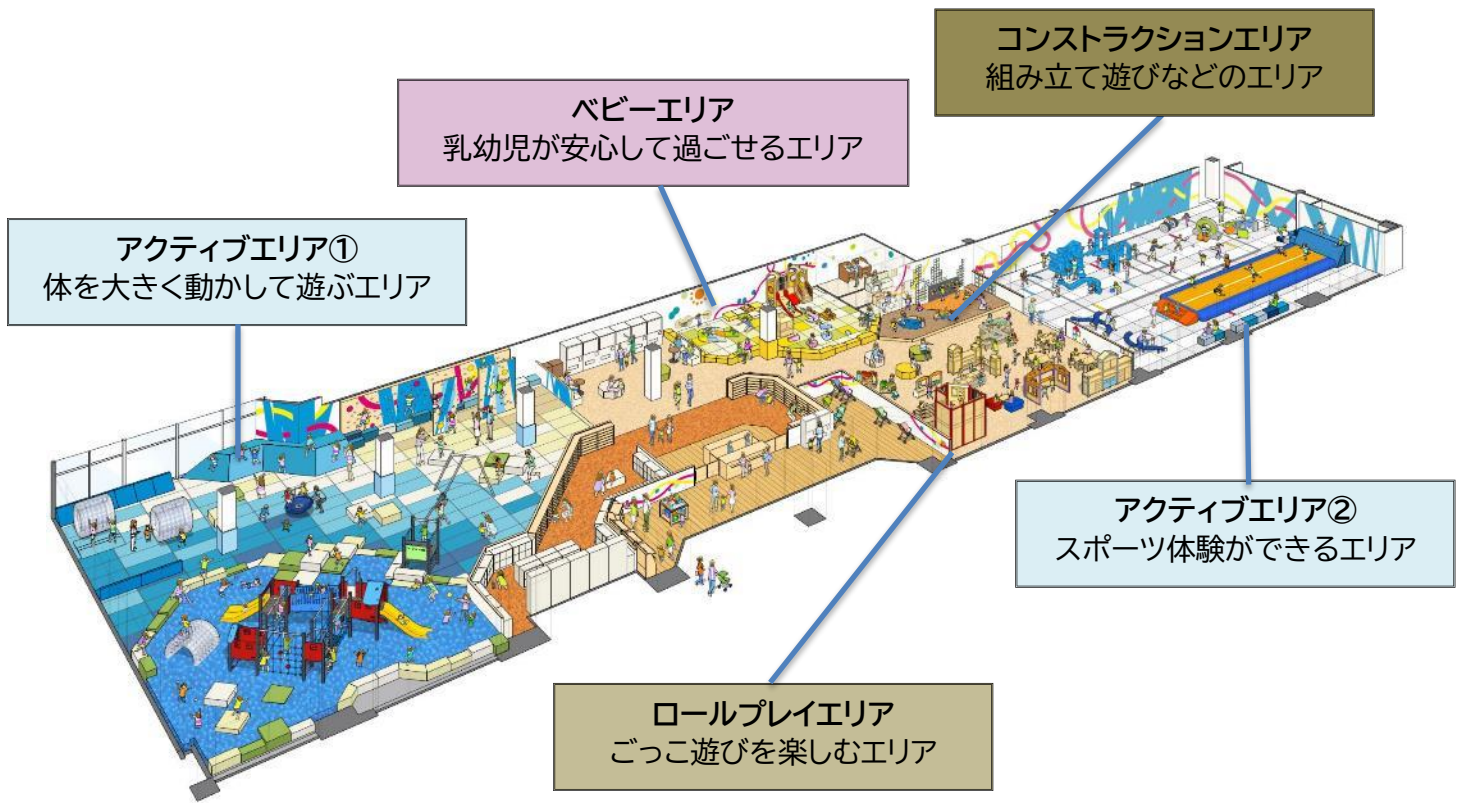

靴を履き替えないエリアと、スケート靴のエリアがあり、保護者は保護シートの上で安全にサポートできるあそび場を提供します。こどもたちは、安全安心に楽しく氷と触れ合えるようヘルメットやヒジ・ヒザあてを着用していただきます。氷の上で遊びながらバランス感覚などが自然に身に付きます。

【営業日時】 一般滑走営業日の土日祝日・特定日 12:00~14:00

【料金】 こども(6ヵ月~12歳)500円 おとな(中学生以上)300円

【あそびっぐ割引】 こども(6ヵ月~12歳)400円(通常料金の100円割引)

おとな(中学生以上)無料

※こども(6ヵ月~12歳)だけでの入場はできません。保護者の付き添いが必要となります。

■あそびっぐ

日本全国の幼稚園や保育園、公園や商業施設など、約 35,000 カ所にのぼるあそび環境づくりを実現してきた“ボーネルンド”プロデュースにより生まれ変わる「あそびっぐ」は、約 1,200 m²(テニスコート約 3 面分)の広大な屋内施設を 5 つのエリアに分け、「こころ・あたま・からだ」のすべてをつかって思いっきり楽しめる場所へと生まれ変わります。

スポーツを体験できるアクティブエリアでは、“BIGBOX 東大和”内にあるテニスやスケート、ボウリングなどの施設と連携を図り、スポーツイベントやワークショップなど、他の施設では体験できない「あそびっぐ」ならではの多種多様な取り組みを実施していきます。

アクティブエリア①

こどもたちが思いっきり体を動かして遊ぶことができるエリア。シンボル遊具や、クライミングなどの大型遊具やボールプールなど、「あそびっぐ」のシンボリックな場所です。

ベビーエリア

乳幼児期の子どもたちが安心してあそぶことのできるエリア。

ベビー向けイベントなどもできる、広くゆったりとしたスペース。全エリアの中心に配置しているので、兄弟利用の際など、全体をこの場所から見渡せる見守りスペースにもなります。

※画像はイメージです

◆営業概要

【営業時間】 10:00～18:00（最終受付 17:00）

【定休日】 なし

【料金】 おとな(中学生以上) 550円 こども(6か月～12歳) 1,650円