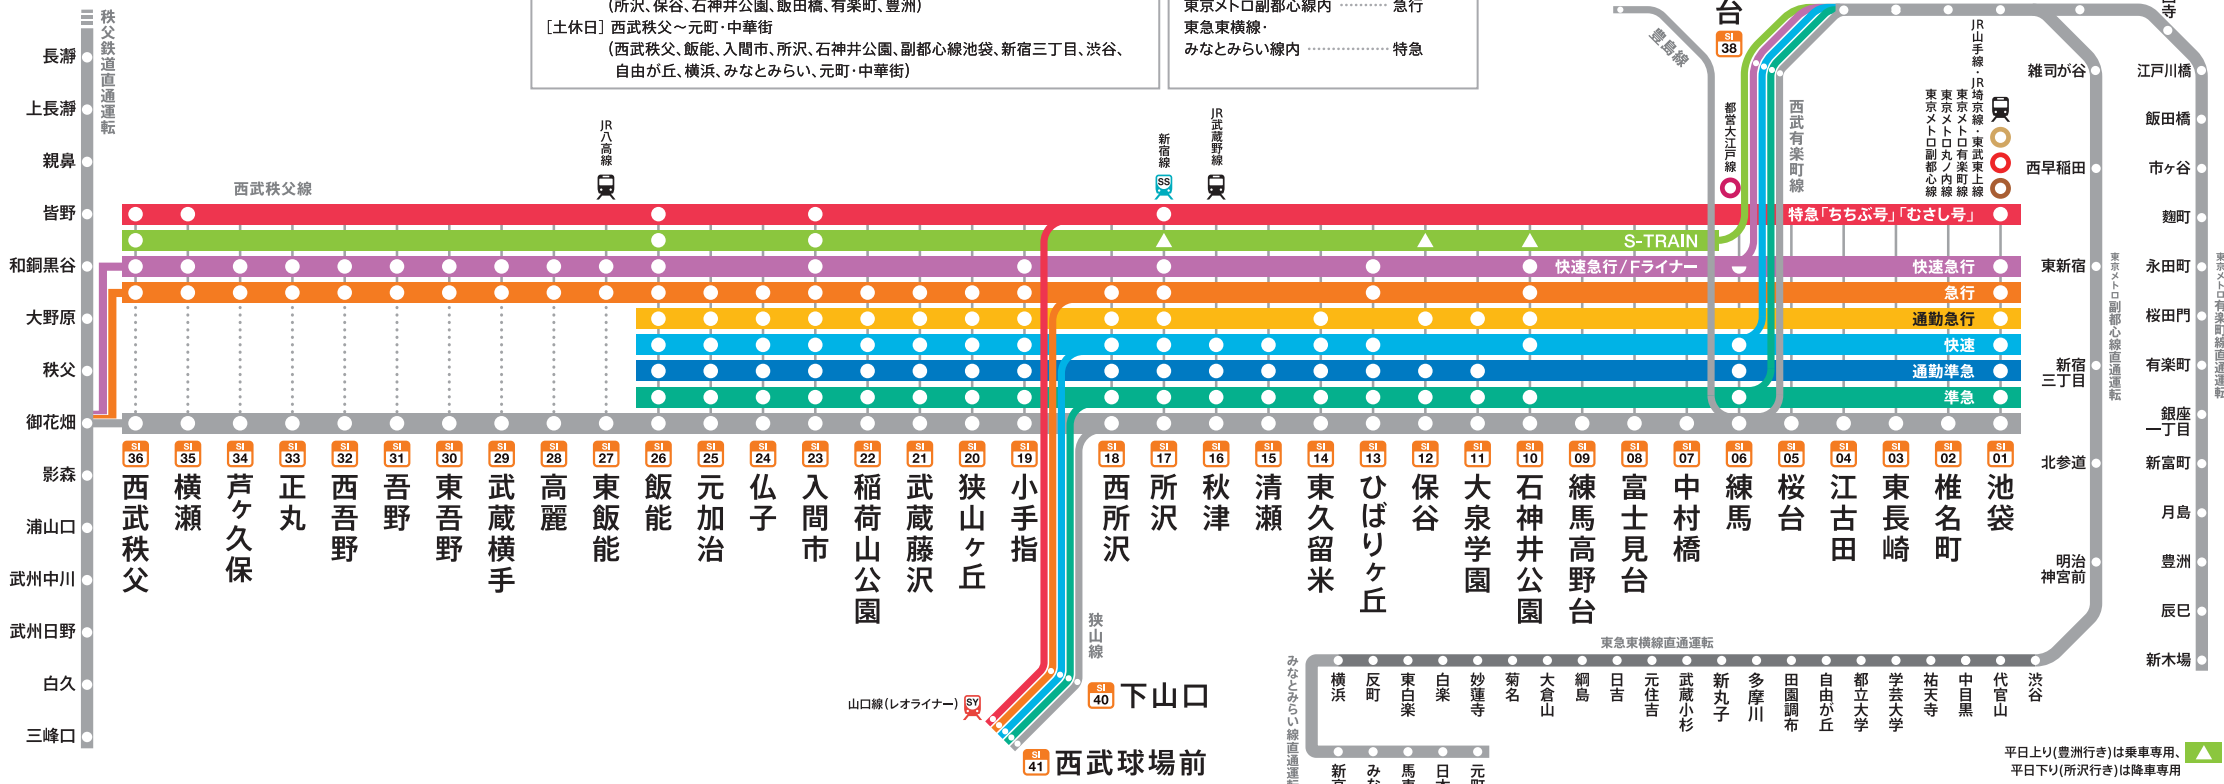

西武池袋線停車駅 ごあんない

	特急「ちちぶ号」「むさし号」		S-TRAIN		快速急行/フライナー		急行
	通勤急行		快速		通勤準急		準急
	各駅停車						

S-TRAINの停車駅

[平日] 所沢～豊洲
(所沢、保谷、石神井公園、飯田橋、有楽町、豊洲)

[土休日] 西武秩父～元町・中華街
(西武秩父、飯能、入間市、所沢、石神井公園、副都心線池袋、新宿三丁目、渋谷、自由が丘、横浜、みなとみらい、元町・中華街)

フライナーのご案内

西武池袋線内 快速急行

東京メトロ副都心線内 急行

東急東横線・東急有楽町線 特急

平日上り(豊洲行き)は乗車専用 ▲
 平日下り(所沢行き)は降車専用 ▼
 メトロ線直通電車のみ停車 ◐
 他社線は駅名のみ表示しております