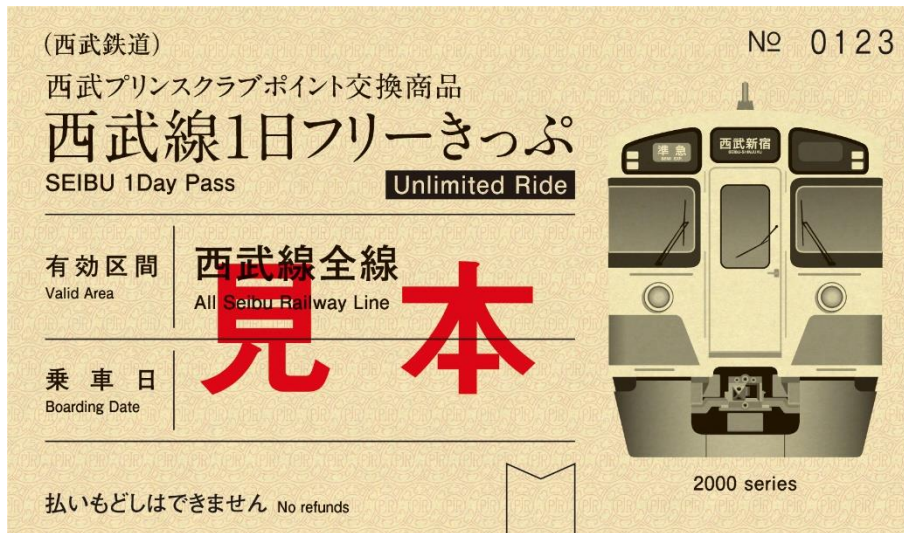

別紙

『西武プリンスクラブポイント交換用「西武線1日フリーきっぷ」』様式

<表面>

<裏面>