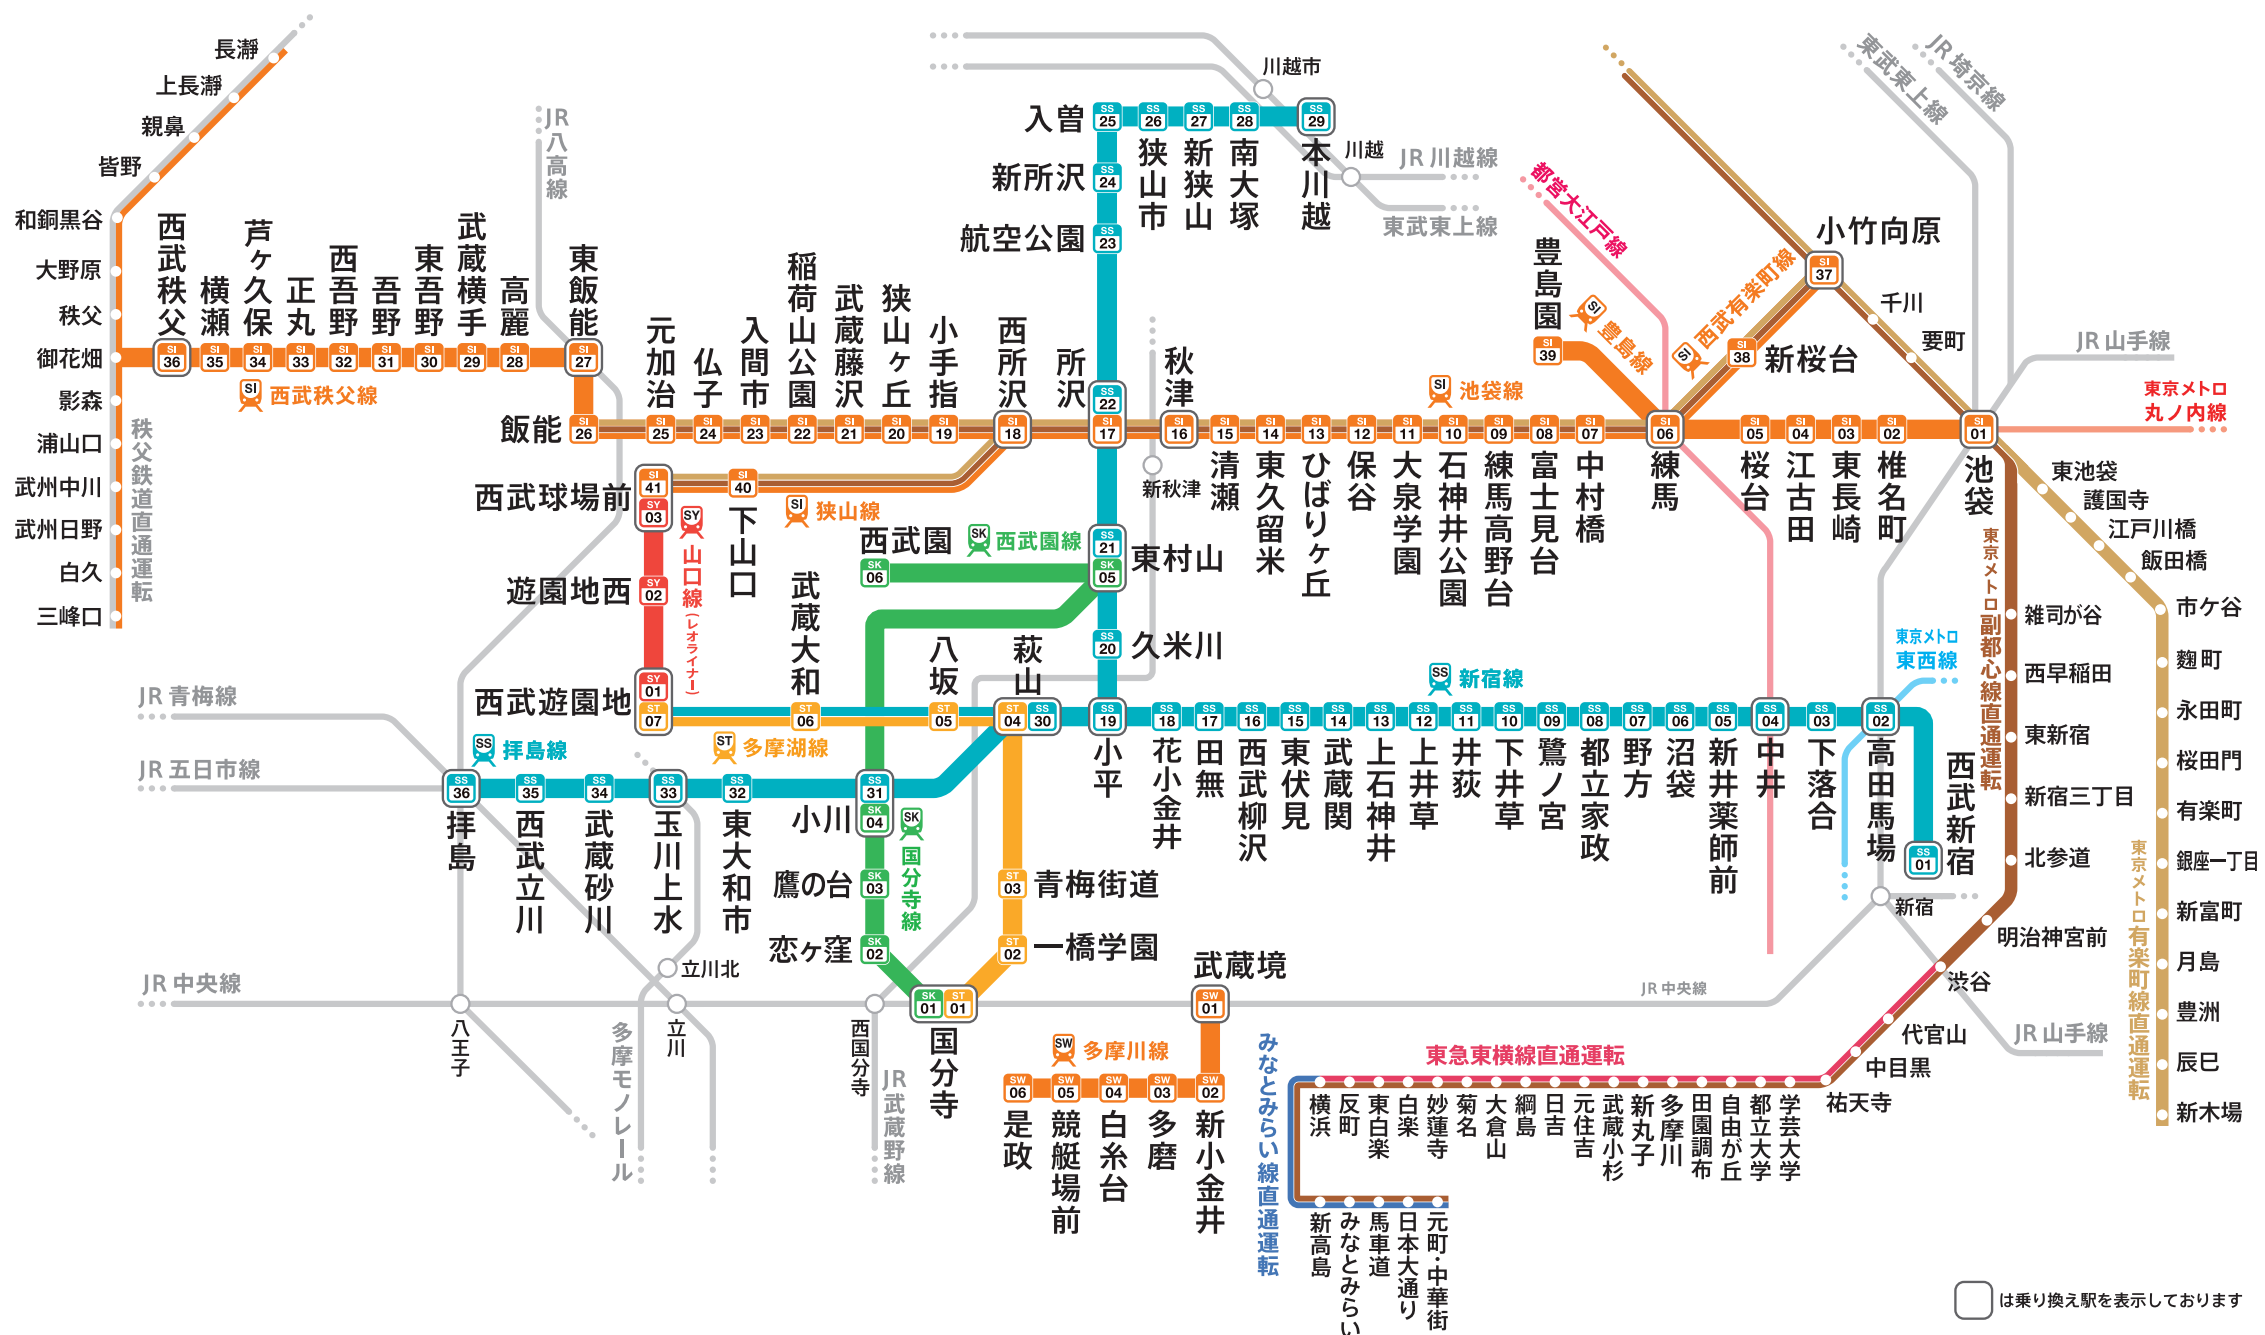

西武鉄道路線 ごあんない

□ は乗り換え駅を表示しております