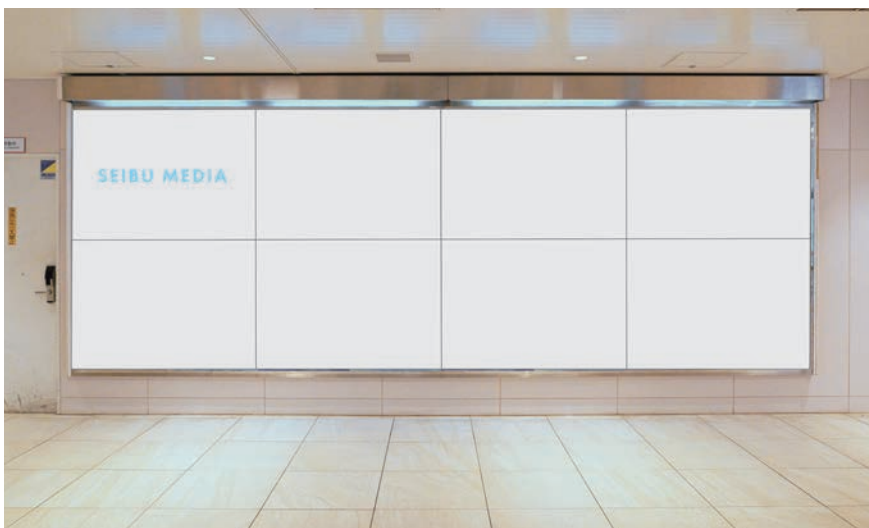

【お申込み】掲出月4カ月前の第1営業日受付後、調整(割当)。以降決定優先となります。

【納品】掲出開始日の2営業日前11時までに弊社広告管理所へ納品してください。

【設置場所】11・12ページを参照ください。

※シート貼りの場合、サイズは2.06m×17.4mとなります(作業は代理店手配)。

※B1ポスターの掲出も可能です。

通行量の多い好位置で、インパクトのある広告展開を。

池袋ワイドボード

サイズ	枚数
B0	8枚