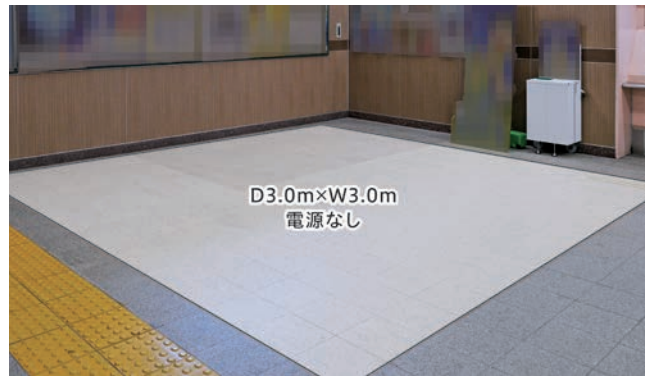

エリアに密着したプロモーションに。設置駅を選べます。

オリジナルラック

駅名・駅等級	広告料金(税別)	掲出期間(開始日)
池袋・西武新宿・高田馬場	100,000円	1ヵ月 (随時)
所沢・練馬・国分寺	80,000円	
S等級	70,000円	
1等級	60,000円	
2等級	50,000円	
3等級	40,000円	

[お申込み]実施月4ヵ月前の第1営業日受付後、調整(割当)。以降決定優先となります。
 ※冊子の補充等は代理店作業となります。 ※詳しくは各広告取扱い代理店へお問合せください。
 ※駅等級は41ページでご確認ください。

天候に左右されず、常にお客さまの目に触れる高い注目度。

イベントスペース

池袋駅(設置場所は11・12ページをご確認ください)

練馬駅

駅名・駅等級	広告料金(税別)
池袋	500,000円/日
SS等級	300,000円/日
S等級	250,000円/日
1等級	200,000円/日
2等級	150,000円/日
3等級	100,000円/日

[お申込み]実施月4ヵ月前の第1営業日受付後、調整(割当)。以降決定優先となります。
 ※使用可能時間は10時～20時(搬入・搬出時間は別途)となります。
 ※駅等級は41ページでご確認ください。
 ※駅ごとにスペースの広さは異なります。
 ※駅の構造上の都合や時期などにより実施できない場合があります。
 ※詳しくは各広告取扱い代理店へお問合せください。