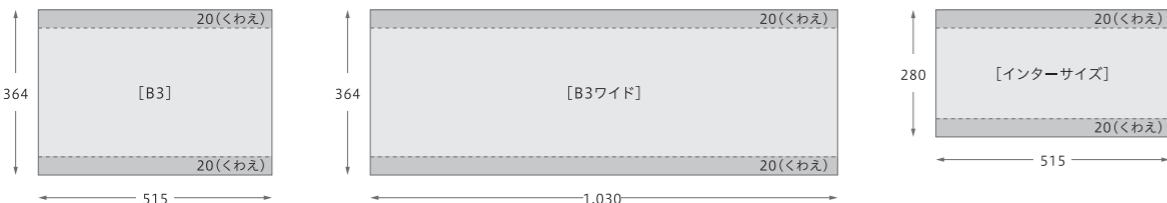

媒体サイズ(単位:mm)

*上下それぞれ20mmずつ、ホルダーの「くわえ」として必要です。隠れても差し支えない絵柄にしてください。

※インターサイズは広告貸切電車のみ掲出されます。

まど上ポスター セット商品

[首都圏11社局 まど上ドリームネットワークセット]

首都圏11社局の各路線にまとめて掲出できる商品です。

掲出路線	掲出期間	サイズ	広告料金(税別)	納品枚数
JR東日本(首都圏全線セット)、 東京メトロ(全線)、都営地下鉄(全線)、 小田急電鉄(全線)、京王電鉄(全線)、 東急電鉄(世田谷線を除く全線)、京急電鉄(全線)、 東武鉄道(本線南部、日比谷線直通、半蔵門線直通、東武アーバンパークライン、東上線)、 西武鉄道(全線)、京成電鉄(北総線を含む全線)、相模鉄道(全線)	2週間	ワイド	17,325,000円	21,950枚

※詳細は最新のセールシートをご参照ください。

※掲出位置は媒体社任意となります。

※掲出期間は担当までお問合せください。なお、一部路線は掲出期間が異なります。

[SHIBUライナーセット]

東急東横線・副都心線渋谷駅、田園都市線・半蔵門線渋谷駅、副都心線池袋駅、有楽町線池袋駅の各ホームを走行するほぼ全ての車両に掲出される商品です。各社定価の50%オフにて実施いただけるセットプランです。

掲出路線	サイズ
(東急電鉄)東横線・田園都市線 (東京メトロ)有楽町線・副都心線・半蔵門線 (東武鉄道)東上線・ 東武スカイツリーライン半蔵門線乗入車両 (西武鉄道)池袋線	[東急・メトロ] インターワイド [西武・東武] B3ワイド

広告料金(税別)		納品枚数
2週間	1ヵ月	
3,476,000円	6,044,000円	3,840枚

※詳細は最新のセールシートをご参照ください。

※掲出位置、掲出開始日・掲出撤去日は各媒体社任意となります。 ※車両運用都合上、一部車両が新宿線を走行し、池袋線を走行しない可能性があります。

[フライナーセット]

東急東横線・副都心線渋谷駅、副都心線池袋駅、有楽町線池袋駅の各ホームを走行するほぼ全ての車両に掲出される商品です。各社定価の50%オフにて実施いただけるセットプランです。

掲出路線	サイズ
(東急電鉄)東横線 (東京メトロ)有楽町線・副都心線 (東武鉄道)東上線 (西武鉄道)池袋線	[東急・メトロ] インターワイド [西武・東武] B3ワイド

広告料金(税別)		納品枚数
2週間	1ヵ月	
2,250,000円	3,954,000円	2,660枚

[まど上東西セット]

西武池袋線と東武東上線をセットにした商品。東京メトロ有楽町線・副都心線への相互直通車両にも掲出します。

会社名	掲出路線	枚数	広告料金(税別)	内訳	掲出期間
西武鉄道	池袋線	650枚	定価1,754,000円 ▶ 割引価格1,400,000円 (定価合計の約20%割引)	650,000円	1ヵ月
東武鉄道	東上線	810枚		750,000円	

※掲出開始日の10日前までにお申込みください。

※各線の相互直通運転専用車にも掲出します。

※上記はB3シングルサイズの料金です。

※ポスターの裏貼り加工費は料金に含まれています。

※その他の割引およびサービスとの併用はできません。

※同一広告主に限ります。

※車両運用都合上、一部車両が新宿線を走行し、池袋線を走行しない可能性があります。

各セット商品についての詳細は、別途お問合せください。