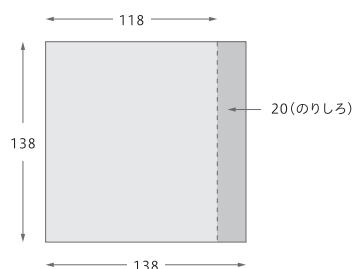

■媒体サイズ(単位:mm)