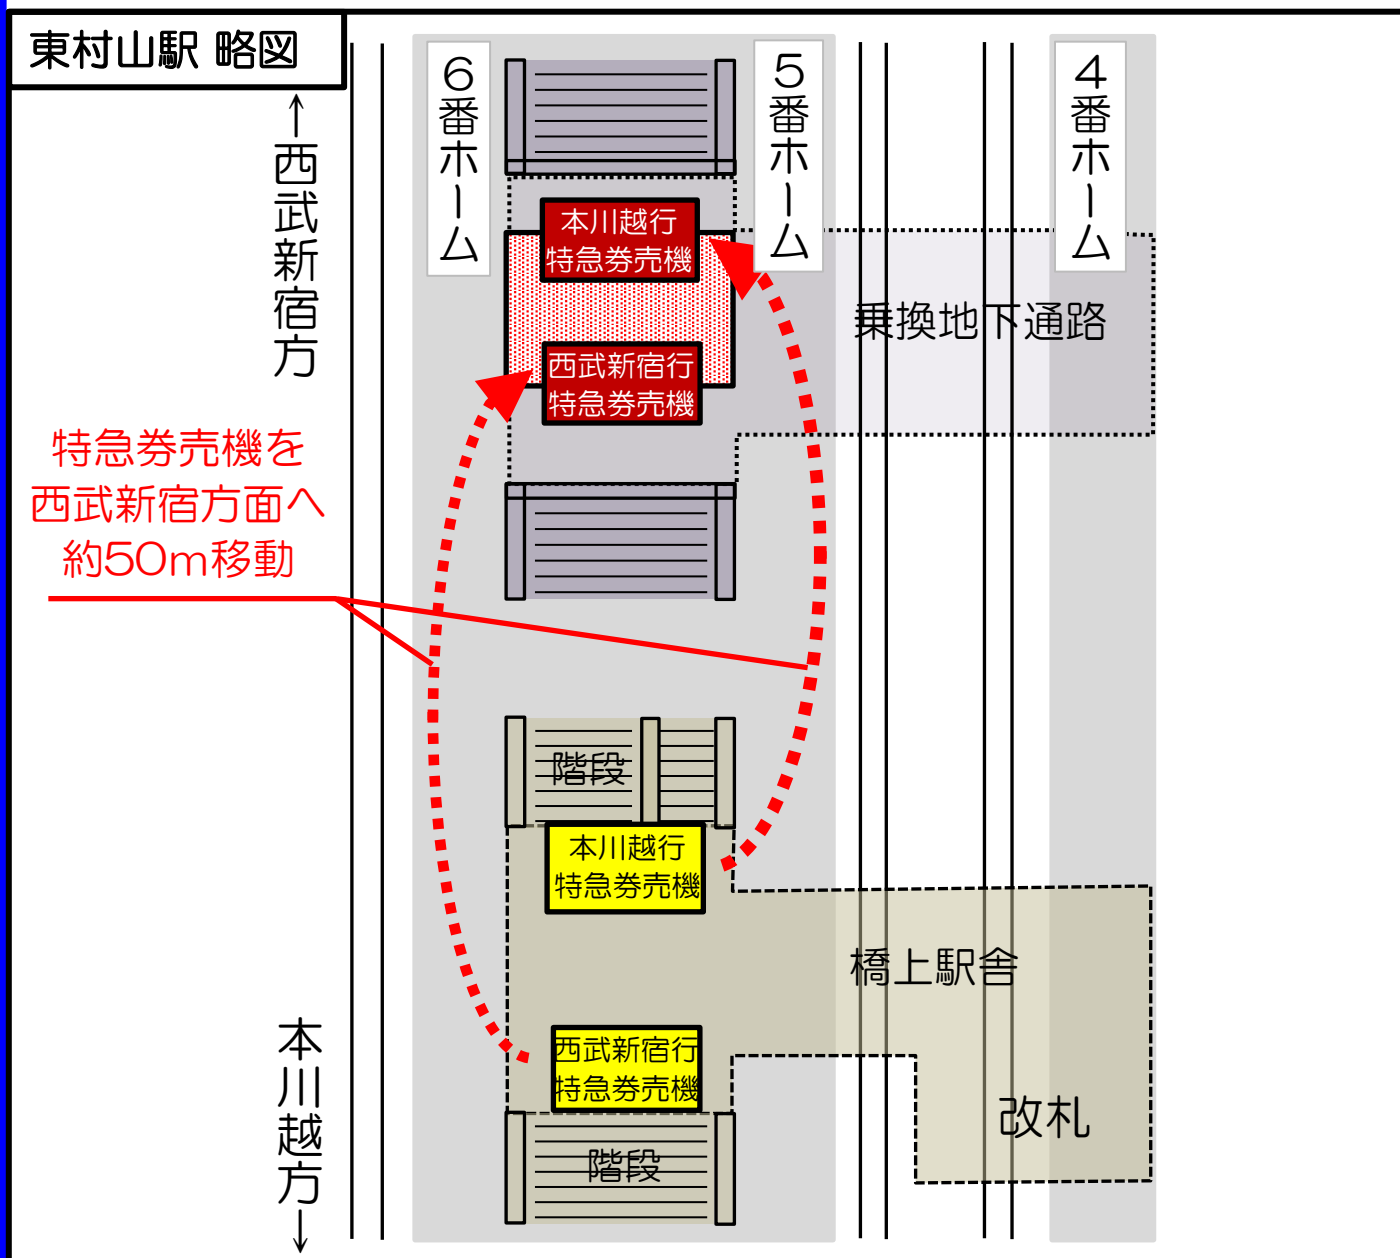

東村山駅付近連続立体交差事業に伴い

10/5（土）初電車より  
特急券売機を西武新宿方面へ約50m移動します。

工事期間中、お客さまにはご迷惑をおかけいたしますが、  
ご理解とご協力をお願いいたします。